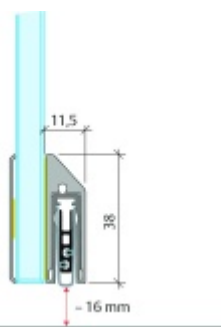

Automatická těsnící lišta Planet KG-SC úzká, nalepovací sada s krytkou Nerez kartáčovaná, 834 mm (lze zkrátit do 710 mm)

Planet SWISS ®

ID produktu: 33315

Automatické dveřní těsnění, vhodné pro protipožární a kouřotěsné dveře, jednostranný spouštěč s paralelním spouštěním a automatickou kompenzací pro šikmé podlahy, ochranný profil ve stříbrném eloxovaném provedení EV1, matné nerezové oceli nebo matně černém eloxovaném provedení C35, k nalepení na boční stranu.

Model lišty: Planet KG-S narrow, FH+RD (požární a kouřotěsné dveře), 48 dB

Hlavní funkce

- Automatická padací lišta pro skleněné dveře
- Výška výsuvu až 16 mm
- Úroveň zvukové pohltivosti až 48 dB při optimálním utěsnění
- Úzké těsnění Planet KG-S, lepené na boční stranu pomocí UV lepidla nebo dvojitou lepicí páskou
- Připraveno k použití ihned po instalaci díky bočním upevňovacím šroubům
- Jednostranné a tiché ovládání
- Žádné škrábání / vlečení na podlaze díky paralelnímu pádu
- Automatické vyrovnání šikmých podlah
- Vysoce kvalitní silikonový lem, nastavitelný boční výstupek
- Snadné nastavení výšky pádu
- Možnost zkrácení na nejbližší menší skladovou délku
- Záruka 7 let

Dodávka včetně příslušenství

Kompletní sada se skládá ze zápusťného těsnění, ochranného profilu s připravenou dvojitou lepicí páskou, krycích desek, dorazových desek, upevňovacích šroubů, optické fólie, imbusového klíče.

Vlastnosti automatické lišty: