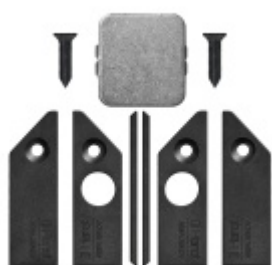

Automatická těsnící lišta Planet KG-SC úzká, nalepovací sada s krytkou Nerez kartáčovaná, 834 mm (lze zkrátit do 710 mm)

Planet SWISS ®

ID produktu: 33315

Automatické dveřní těsnění, vhodné pro protipožární a kouřotěsné dveře, jednostranný spouštěč s paralelním spouštěním a automatickou kompenzací pro šikmé podlahy, ochranný profil ve stříbrném eloxovaném provedení EV1, matné nerezové oceli nebo matně černém eloxovaném provedení C35, k nalepení na boční stranu.

Model lišty: Planet KG-S narrow, FH+RD (požární a kouřotěsné dveře), 48 dB

Hlavní funkce

- Automatická padací lišta pro skleněné dveře
- Výška výsuvu až 16 mm
- Úroveň zvukové pohltivosti až 48 dB při optimálním utěsnění
- Úzké těsnění Planet KG-S, lepené na boční stranu pomocí UV lepidla nebo dvojitou lepicí páskou
- Připraveno k použití ihned po instalaci díky bočním upevňovacím šroubům
- Jednostranné a tiché ovládání
- Žádné škrábání / vlečení na podlaze díky paralelnímu pádu
- Automatické vyrovnání šikmých podlah
- Vysoce kvalitní silikonový lem, nastavitelný boční výstupek
- Snadné nastavení výšky pádu
- Možnost zkrácení na nejbližší menší skladovou délku
- Záruka 7 let

Dodávka včetně příslušenství

Kompletní sada se skládá ze zápusťného těsnění, ochranného profilu s připravenou dvojitou lepicí páskou, krycích desek, dorazových desek, upevňovacích šroubů, optické fólie, imbusového klíče.

Vlastnosti automatické lišty: