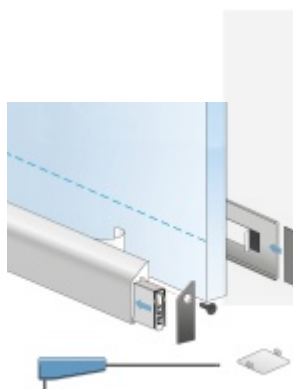

Automatická těsnící lišta Planet KG-SC úzká, nalepovací sada s krytkou Nerez kartáčovaná, 834 mm (lze zkrátit do 710 mm)

Planet SWISS ®

ID produktu: 33315

Automatické dveřní těsnění, vhodné pro protipožární a kouřotěsné dveře, jednostranný spouštěč s paralelním spouštěním a automatickou kompenzací pro šikmé podlahy, ochranný profil ve stříbrném eloxovaném provedení EV1, matné nerezové oceli nebo matně černém eloxovaném provedení C35, k nalepení na boční stranu.

Model lišty: Planet KG-S narrow, FH+RD (požární a kouřotěsné dveře), 48 dB

Hlavní funkce

- Automatická padací lišta pro skleněné dveře
- Výška výsuvu až 16 mm
- Úroveň zvukové pohltivosti až 48 dB při optimálním utěsnění
- Úzké těsnění Planet KG-S, lepené na boční stranu pomocí UV lepidla nebo dvojitou lepicí páskou
- Připraveno k použití ihned po instalaci díky bočním upevňovacím šroubům
- Jednostranné a tiché ovládání
- Žádné škrábání / vlečení na podlaze díky paralelnímu pádu
- Automatické vyrovnání šikmých podlah
- Vysoce kvalitní silikonový lem, nastavitelný boční výstupek
- Snadné nastavení výšky pádu
- Možnost zkrácení na nejbližší menší skladovou délku
- Záruka 7 let

Dodávka včetně příslušenství

Kompletní sada se skládá ze zápusťného těsnění, ochranného profilu s připravenou dvojitou lepicí páskou, krycích desek, dorazových desek, upevňovacích šroubů, optické fólie, imbusového klíče.

Vlastnosti automatické lišty: