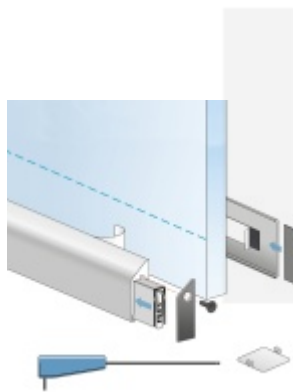

Automatická těsnící lišta Planet KG-SC úzká, nalepovací sada s krytkou Nerez kartáčovaná, 709 mm (Ize zkrátit do 585 mm)

Planet SWISS ®

ID produktu: 33316

Automatické dveřní těsnění, vhodné pro protipožární a kouřotěsné dveře, jednostranný spouštěč s paralelním spouštěním a automatickou kompenzací pro šikmé podlahy, ochranný profil ve stříbrném eloxovaném provedení EV1, matné nerezové oceli nebo matně černém eloxovaném provedení C35, k nalepení na boční stranu.

Model lišty: Planet KG-S narrow, FH+RD (požární a kouřotěsné dveře), 48 dB

Hlavní funkce

- Automatická padací lišta pro skleněné dveře
- Výška výsuvu až 16 mm
- Úroveň zvukové pohltivosti až 48 dB při optimálním utěsnění
- Úzké těsnění Planet KG-S, lepené na boční stranu pomocí UV lepidla nebo dvojitou lepicí páskou
- Připraveno k použití ihned po instalaci díky bočním upevňovacím šroubům
- Jednostranné a tiché ovládání
- Žádné škrábání / vlečení na podlaze díky paralelnímu pádu
- Automatické vyrovnání šikmých podlah
- Vysoce kvalitní silikonový lem, nastavitelný boční výstupek
- Snadné nastavení výšky pádu
- Možnost zkrácení na nejbližší menší skladovou délku
- Záruka 7 let

Dodávka včetně příslušenství

Kompletní sada se skládá ze zápusťného těsnění, ochranného profilu s připravenou dvojitou lepicí páskou, krycích desek, dorazových desek, upevňovacích šroubů, optické fólie, imbusového klíče.

Vlastnosti automatické lišty: