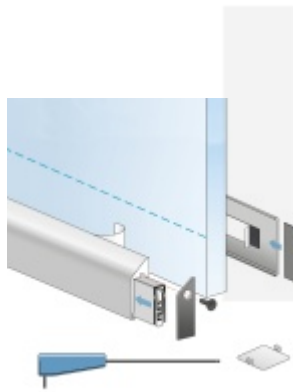

Automatická těsnící lišta Planet KG-SC úzká, nalepovací sada s krytkou Nerez kartáčovaná, 709 mm (Ize zkrátit do 585 mm)

Planet SWISS ®

ID produktu: 33316

Automatické dveřní těsnění, vhodné pro protipožární a kouřotěsné dveře, jednostranný spouštěč s paralelním spouštěním a automatickou kompenzací pro šikmé podlahy, ochranný profil ve stříbrném eloxovaném provedení EV1, matné nerezové oceli nebo matně černém eloxovaném provedení C35, k nalepení na boční stranu.

Model lišty: Planet KG-S narrow, FH+RD (požární a kouřotěsné dveře), 48 dB

Hlavní funkce

- Automatická padací lišta pro skleněné dveře
- Výška výsuvu až 16 mm
- Úroveň zvukové pohltivosti až 48 dB při optimálním utěsnění
- Úzké těsnění Planet KG-S, lepené na boční stranu pomocí UV lepidla nebo dvojitou lepicí páskou
- Připraveno k použití ihned po instalaci díky bočním upevňovacím šroubům
- Jednostranné a tiché ovládání
- Žádné škrábání / vlečení na podlaze díky paralelnímu pádu
- Automatické vyrovnání šikmých podlah
- Vysoce kvalitní silikonový lem, nastavitelný boční výstupek
- Snadné nastavení výšky pádu
- Možnost zkrácení na nejbližší menší skladovou délku
- Záruka 7 let

Dodávka včetně příslušenství

Kompletní sada se skládá ze zápusťného těsnění, ochranného profilu s připravenou dvojitou lepicí páskou, krycích desek, dorazových desek, upevňovacích šroubů, optické fólie, imbusového klíče.

Vlastnosti automatické lišty: