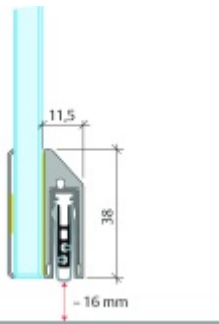

Automatická těsnící lišta Planet KG-SC úzká, nalepovací sada s krytkou Nerez kartáčovaná, 709 mm (Ize zkrátit do 585 mm)

Planet SWISS ®

ID produktu: 33316

Automatické dveřní těsnění, vhodné pro protipožární a kouřotěsné dveře, jednostranný spouštěč s paralelním spouštěním a automatickou kompenzací pro šikmé podlahy, ochranný profil ve stříbrném eloxovaném provedení EV1, matné nerezové oceli nebo matně černém eloxovaném provedení C35, k nalepení na boční stranu.

Model lišty: Planet KG-S narrow, FH+RD (požární a kouřotěsné dveře), 48 dB

Hlavní funkce

- Automatická padací lišta pro skleněné dveře
- Výška výsuvu až 16 mm
- Úroveň zvukové pohltivosti až 48 dB při optimálním utěsnění
- Úzké těsnění Planet KG-S, lepené na boční stranu pomocí UV lepidla nebo dvojitou lepicí páskou
- Připraveno k použití ihned po instalaci díky bočním upevňovacím šroubům
- Jednostranné a tiché ovládání
- Žádné škrábání / vlečení na podlaze díky paralelnímu pádu
- Automatické vyrovnání šikmých podlah
- Vysoce kvalitní silikonový lem, nastavitelný boční výstupek
- Snadné nastavení výšky pádu
- Možnost zkrácení na nejbližší menší skladovou délku
- Záruka 7 let

Dodávka včetně příslušenství

Kompletní sada se skládá ze zápusťného těsnění, ochranného profilu s připravenou dvojitou lepicí páskou, krycích desek, dorazových desek, upevňovacích šroubů, optické fólie, imbusového klíče.

Vlastnosti automatické lišty: