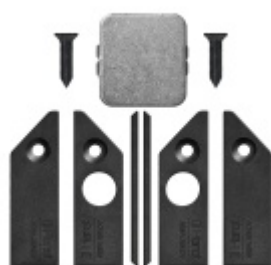

Automatická těsnící lišta Planet KG-SC úzká, nalepovací sada s krytkou Nerez kartáčovaná, 584 mm (Ize zkrátit do 460 mm)

Planet SWISS ®

ID produktu: 33317

Automatické dveřní těsnění, vhodné pro protipožární a kouřotěsné dveře, jednostranný spouštěč s paralelním spouštěním a automatickou kompenzací pro šikmé podlahy, ochranný profil ve stříbrném eloxovaném provedení EV1, matné nerezové oceli nebo matně černém eloxovaném provedení C35, k nalepení na boční stranu.

Model lišty: Planet KG-S narrow, FH+RD (požární a kouřotěsné dveře), 48 dB

Hlavní funkce

- Automatická padací lišta pro skleněné dveře
- Výška výsuvu až 16 mm
- Úroveň zvukové pohltivosti až 48 dB při optimálním utěsnění
- Úzké těsnění Planet KG-S, lepené na boční stranu pomocí UV lepidla nebo dvojitou lepicí páskou
- Připraveno k použití ihned po instalaci díky bočním upevňovacím šroubům
- Jednostranné a tiché ovládání
- Žádné škrábání / vlečení na podlaze díky paralelnímu pádu
- Automatické vyrovnání šikmých podlah
- Vysoce kvalitní silikonový lem, nastavitelný boční výstupek
- Snadné nastavení výšky pádu
- Možnost zkrácení na nejbližší menší skladovou délku
- Záruka 7 let

Dodávka včetně příslušenství

Kompletní sada se skládá ze zápusťného těsnění, ochranného profilu s připravenou dvojitou lepicí páskou, krycích desek, dorazových desek, upevňovacích šroubů, optické fólie, imbusového klíče.

Vlastnosti automatické lišty: