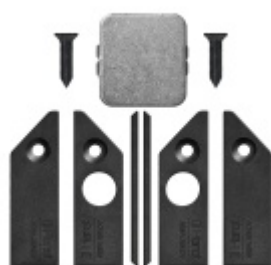

Automatická těsnící lišta Planet KG-SC úzká, nalepovací sada s krytkou Nerez kartáčovaná, 584 mm (Ize zkrátit do 460 mm)

Planet SWISS®

ID produktu: 33317

Automatické dveřní těsnění, vhodné pro protipožární a kouřotěsné dveře, jednostranný spouštěč s paralelním spouštěním a automatickou kompenzací pro šikmé podlahy, ochranný profil ve stříbrném eloxovaném provedení EV1, matné nerezové oceli nebo matně černém eloxovaném provedení C35, k nalepení na boční stranu.

Model lišty: Planet KG-S narrow, FH+RD (požární a kouřotěsné dveře), 48 dB

Hlavní funkce

- Automatická padací lišta pro skleněné dveře
- Výška výsuvu až 16 mm
- Úroveň zvukové pohltivosti až 48 dB při optimálním utěsnění
- Úzké těsnění Planet KG-S, lepené na boční stranu pomocí UV lepidla nebo dvojitou lepicí páskou
- Připraveno k použití ihned po instalaci díky bočním upevňovacím šroubům
- Jednostranné a tiché ovládání
- Žádné škrábání / vlečení na podlaze díky paralelnímu pádu
- Automatické vyrovnání šikmých podlah
- Vysoce kvalitní silikonový lem, nastavitelný boční výstupek
- Snadné nastavení výšky pádu
- Možnost zkrácení na nejbližší menší skladovou délku
- Záruka 7 let

Dodávka včetně příslušenství

Kompletní sada se skládá ze zápusťného těsnění, ochranného profilu s připravenou dvojitou lepicí páskou, krycích desek, dorazových desek, upevňovacích šroubů, optické fólie, imbusového klíče.

Vlastnosti automatické lišty: