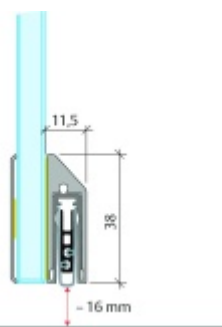

Automatická těsnící lišta Planet KG-SC úzká, nalepovací sada s krytkou Nerez kartáčovaná, 459 mm (Ize zkrátit do 335 mm)

Planet SWISS ®

ID produktu: 33318

Automatické dveřní těsnění, vhodné pro protipožární a kouřotěsné dveře, jednostranný spouštěč s paralelním spouštěním a automatickou kompenzací pro šikmé podlahy, ochranný profil ve stříbrném eloxovaném provedení EV1, matné nerezové oceli nebo matně černém eloxovaném provedení C35, k nalepení na boční stranu.

Model lišty: Planet KG-S narrow, FH+RD (požární a kouřotěsné dveře), 48 dB

Hlavní funkce

- Automatická padací lišta pro skleněné dveře
- Výška výsuvu až 16 mm
- Úroveň zvukové pohltivosti až 48 dB při optimálním utěsnění
- Úzké těsnění Planet KG-S, lepené na boční stranu pomocí UV lepidla nebo dvojitou lepicí páskou
- Připraveno k použití ihned po instalaci díky bočním upevňovacím šroubům
- Jednostranné a tiché ovládání
- Žádné škrábání / vlečení na podlaze díky paralelnímu pádu
- Automatické vyrovnání šikmých podlah
- Vysoce kvalitní silikonový lem, nastavitelný boční výstupek
- Snadné nastavení výšky pádu
- Možnost zkrácení na nejbližší menší skladovou délku
- Záruka 7 let

Dodávka včetně příslušenství

Kompletní sada se skládá ze zápusťného těsnění, ochranného profilu s připravenou dvojitou lepicí páskou, krycích desek, dorazových desek, upevňovacích šroubů, optické fólie, imbusového klíče.

Vlastnosti automatické lišty: