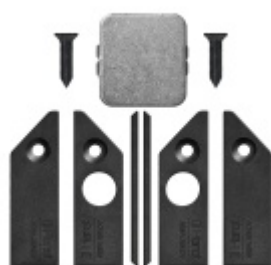

Automatická těsnící lišta Planet KG-SC úzká, nalepovací sada s krytkou Nerez kartáčovaná, 459 mm (Ize zkrátit do 335 mm)

Planet SWISS ®

ID produktu: 33318

Automatické dveřní těsnění, vhodné pro protipožární a kouřotěsné dveře, jednostranný spouštěč s paralelním spouštěním a automatickou kompenzací pro šikmé podlahy, ochranný profil ve stříbrném eloxovaném provedení EV1, matné nerezové oceli nebo matně černém eloxovaném provedení C35, k nalepení na boční stranu.

Model lišty: Planet KG-S narrow, FH+RD (požární a kouřotěsné dveře), 48 dB

Hlavní funkce

- Automatická padací lišta pro skleněné dveře
- Výška výsuvu až 16 mm
- Úroveň zvukové pohltivosti až 48 dB při optimálním utěsnění
- Úzké těsnění Planet KG-S, lepené na boční stranu pomocí UV lepidla nebo dvojitou lepicí páskou
- Připraveno k použití ihned po instalaci díky bočním upevňovacím šroubům
- Jednostranné a tiché ovládání
- Žádné škrábání / vlečení na podlaze díky paralelnímu pádu
- Automatické vyrovnání šikmých podlah
- Vysoce kvalitní silikonový lem, nastavitelný boční výstupek
- Snadné nastavení výšky pádu
- Možnost zkrácení na nejbližší menší skladovou délku
- Záruka 7 let

Dodávka včetně příslušenství

Kompletní sada se skládá ze zápusťného těsnění, ochranného profilu s připravenou dvojitou lepicí páskou, krycích desek, dorazových desek, upevňovacích šroubů, optické fólie, imbusového klíče.

Vlastnosti automatické lišty: