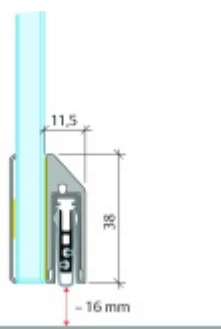

Automatická těsnící lišta Planet KG-SC úzká, nalepovací sada s krytkou Nerez kartáčovaná, 459 mm (Ize zkrátit do 335 mm)

Planet SWISS®

ID produktu: 33318

Automatické dveřní těsnění, vhodné pro protipožární a kouřotěsné dveře, jednostranný spouštěč s paralelním spouštěním a automatickou kompenzací pro šikmé podlahy, ochranný profil ve stříbrném eloxovaném provedení EV1, matné nerezové oceli nebo matně černém eloxovaném provedení C35, k nalepení na boční stranu.

Model lišty: Planet KG-S narrow, FH+RD (požární a kouřotěsné dveře), 48 dB

Hlavní funkce

- Automatická padací lišta pro skleněné dveře
- Výška výsuvu až 16 mm
- Úroveň zvukové pohltivosti až 48 dB při optimálním utěsnění
- Úzké těsnění Planet KG-S, lepené na boční stranu pomocí UV lepidla nebo dvojitou lepicí páskou
- Připraveno k použití ihned po instalaci díky bočním upevňovacím šroubům
- Jednostranné a tiché ovládání
- Žádné škrábání / vlečení na podlaze díky paralelnímu pádu
- Automatické vyrovnání šikmých podlah
- Vysoce kvalitní silikonový lem, nastavitelný boční výstupek
- Snadné nastavení výšky pádu
- Možnost zkrácení na nejbližší menší skladovou délku
- Záruka 7 let

Dodávka včetně příslušenství

Kompletní sada se skládá ze zápusťného těsnění, ochranného profilu s připravenou dvojitou lepicí páskou, krycích desek, dorazových desek, upevňovacích šroubů, optické fólie, imbusového klíče.

Vlastnosti automatické lišty: