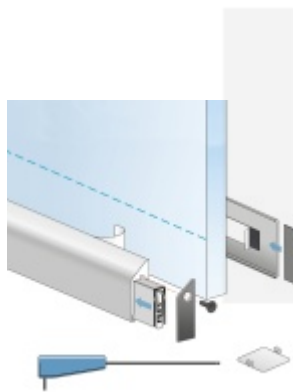

Automatická těsnící lišta Planet KG-SC úzká, nalepovací sada s krytkou Nerez kartáčovaná, 459 mm (Ize zkrátit do 335 mm)

Planet SWISS®

ID produktu: 33318

Automatické dveřní těsnění, vhodné pro protipožární a kouřotěsné dveře, jednostranný spouštěč s paralelním spouštěním a automatickou kompenzací pro šikmé podlahy, ochranný profil ve stříbrném eloxovaném provedení EV1, matné nerezové oceli nebo matně černém eloxovaném provedení C35, k nalepení na boční stranu.

Model lišty: Planet KG-S narrow, FH+RD (požární a kouřotěsné dveře), 48 dB

Hlavní funkce

- Automatická padací lišta pro skleněné dveře
- Výška výsuvu až 16 mm
- Úroveň zvukové pohltivosti až 48 dB při optimálním utěsnění
- Úzké těsnění Planet KG-S, lepené na boční stranu pomocí UV lepidla nebo dvojitou lepicí páskou
- Připraveno k použití ihned po instalaci díky bočním upevňovacím šroubům
- Jednostranné a tiché ovládání
- Žádné škrábání / vlečení na podlaze díky paralelnímu pádu
- Automatické vyrovnání šikmých podlah
- Vysoce kvalitní silikonový lem, nastavitelný boční výstupek
- Snadné nastavení výšky pádu
- Možnost zkrácení na nejbližší menší skladovou délku
- Záruka 7 let

Dodávka včetně příslušenství

Kompletní sada se skládá ze zápusťného těsnění, ochranného profilu s připravenou dvojitou lepicí páskou, krycích desek, dorazových desek, upevňovacích šroubů, optické fólie, imbusového klíče.

Vlastnosti automatické lišty: