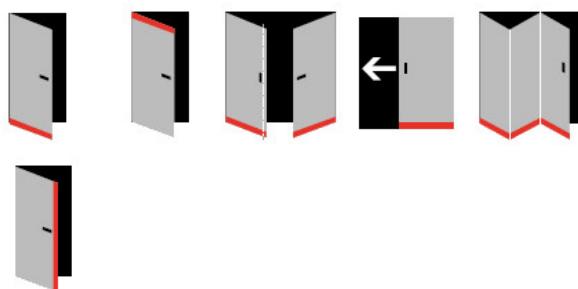

### Hlavní funkce

- Automatická padací lišta pro skleněné dveře
- Výška výsuvu až 16 mm
- Úroveň zvukové pohltivosti až 48 dB při optimálním utěsnění
- Úzké těsnění Planet KG-S, lepené na boční stranu pomocí UV lepidla nebo dvojitou lepicí páskou
- Připraveno k použití ihned po instalaci díky bočním upevňovacím šroubům
- Jednostranné a tiché ovládání
- Žádné škrábání / vlečení na podlaze díky paralelnímu pádu
- Automatické vyrovnání šikmých podlah
- Vysoce kvalitní silikonový lem, nastavitelný boční výstupek
- Snadné nastavení výšky pádu
- Možnost zkrácení na nejbližší menší skladovou délku
- Záruka 7 let

### Dodávka včetně příslušenství

Kompletní sada se skládá ze zápusťného těsnění, ochranného profilu s připravenou dvojitou lepicí páskou, krycích desek, dorazových desek, upevňovacích šroubů, optické fólie, imbusového klíče.

Vlastnosti automatické lišty:

Způsob instalace do dveří:

Vhodné zejména pro dveře z materiálu:

V případě objednávky samostatných profilů do celkové výše 2500,- Kč bez DPH bude k zakázce připočítán manipulační poplatek ve výši 500,- Kč bez DPH. Při objednávce nad 2500,- Kč je cena za kus konečná.