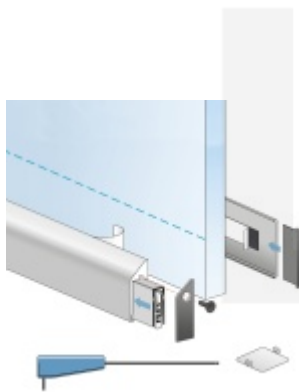

## Automatická těsnící lišta Planet KG-SC úzká, nalepovací sada s krytkou Černá tryskaná C35, 1459 mm (lze zkrátit do 1335 mm)

**Planet**<sup>swiss</sup>

ID produktu: 33319

Automatické dveřní těsnění, vhodné pro protipožární a kouřotěsné dveře, jednostranný spouštěč s paralelním spouštěním a automatickou kompenzací pro šikmé podlahy, ochranný profil ve stříbrném eloxovaném provedení EV1, matné nerezové oceli nebo matně černém eloxovaném provedení C35, k nalepení na boční stranu.

Model lišty: Planet KG-S narrow, FH+RD (požární a kouřotěsné dveře), 48 dB

### Hlavní funkce

- Automatická padací lišta pro skleněné dveře
- Výška výsuvu až 16 mm
- Úroveň zvukové pohltivosti až 48 dB při optimálním utěsnění
- Úzké těsnění Planet KG-S, lepené na boční stranu pomocí UV lepidla nebo dvojitou lepicí páskou
- Připraveno k použití ihned po instalaci díky bočním upevňovacím šroubům
- Jednostranné a tiché ovládání
- Žádné škrábání / vlečení na podlaze díky paralelnímu pádu
- Automatické vyrovnání šikmých podlah
- Vysoce kvalitní silikonový lem, nastavitelný boční výstupek
- Snadné nastavení výšky pádu
- Možnost zkrácení na nejbližší menší skladovou délku
- Záruka 7 let

### Dodávka včetně příslušenství

Kompletní sada se skládá ze zápusťného těsnění, ochranného profilu s připravenou dvojitou lepicí páskou, krycích desek, dorazových desek, upevňovacích šroubů, optické fólie, imbusového klíče.