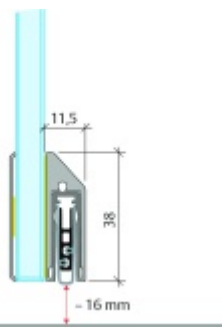

Automatická těsnící lišta Planet KG-SC úzká, nalepovací sada s krytkou Černá tryskaná C35, 1459 mm (lze zkrátit do 1335 mm)

Planet^{swiss}

ID produktu: 33319

Automatické dveřní těsnění, vhodné pro protipožární a kouřotěsné dveře, jednostranný spouštěč s paralelním spouštěním a automatickou kompenzací pro šikmé podlahy, ochranný profil ve stříbrném eloxovaném provedení EV1, matné nerezové oceli nebo matně černém eloxovaném provedení C35, k nalepení na boční stranu.

Model lišty: Planet KG-S narrow, FH+RD (požární a kouřotěsné dveře), 48 dB

Hlavní funkce

- Automatická padací lišta pro skleněné dveře
- Výška výsuvu až 16 mm
- Úroveň zvukové pohltivosti až 48 dB při optimálním utěsnění
- Úzké těsnění Planet KG-S, lepené na boční stranu pomocí UV lepidla nebo dvojitou lepicí páskou
- Připraveno k použití ihned po instalaci díky bočním upevňovacím šroubům
- Jednostranné a tiché ovládání
- Žádné škrábání / vlečení na podlaze díky paralelnímu pádu
- Automatické vyrovnání šikmých podlah
- Vysoce kvalitní silikonový lem, nastavitelný boční výstupek
- Snadné nastavení výšky pádu
- Možnost zkrácení na nejbližší menší skladovou délku
- Záruka 7 let

Dodávka včetně příslušenství

Kompletní sada se skládá ze zápusťného těsnění, ochranného profilu s připravenou dvojitou lepicí páskou, krycích desek, dorazových desek, upevňovacích šroubů, optické fólie, imbusového klíče.