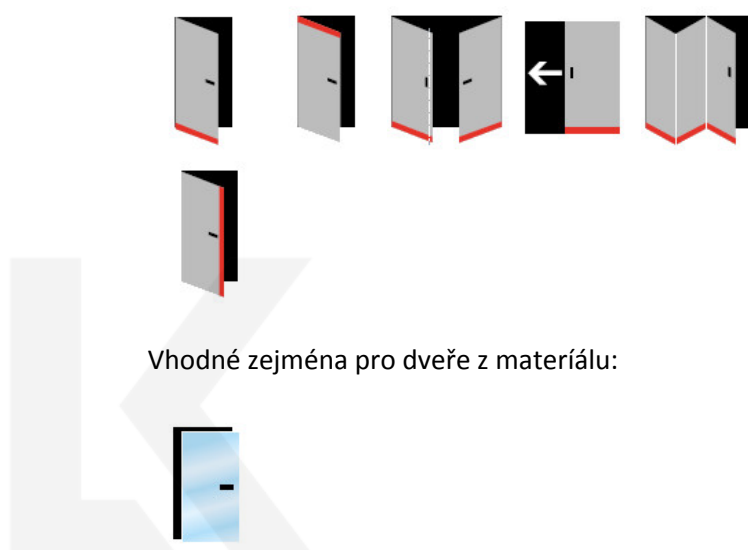

Způsob instalace do dveří:

Vhodné zejména pro dveře z materiálu:

V případě objednávky samostatných profilů do celkové výše 2500,- Kč bez DPH bude k zakázce připočítán manipulační poplatek ve výši 500,- Kč bez DPH. Při objednávce nad 2500,- Kč je cena za kus konečná.

Vaše cena bez DPH

3 303 Kč

Vaše cena s DPH

3 996,63 Kč

Zobrazit produkt