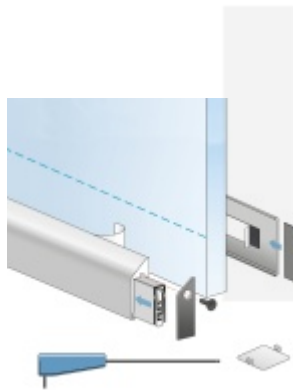

## Automatická těsnící lišta Planet KG-SC úzká, nalepovací sada s krytkou Černá tryskaná C35, 1459 mm (lze zkrátit do 1335 mm)

**Planet** <sup>swiss</sup>

ID produktu: 33319

Automatické dveřní těsnění, vhodné pro protipožární a kouřotěsné dveře, jednostranný spouštěč s paralelním spouštěním a automatickou kompenzací pro šikmé podlahy, ochranný profil ve stříbrném eloxovaném provedení EV1, matné nerezové oceli nebo matně černém eloxovaném provedení C35, k nalepení na boční stranu.

### Hlavní funkce

- Automatická padací lišta pro skleněné dveře
- Výška výsuvu až 16 mm
- Úroveň zvukové pohltivosti až 48 dB při optimálním utěsnění
- Úzké těsnění Planet KG-S, lepené na boční stranu pomocí UV lepidla nebo dvojitou lepicí páskou
- Připraveno k použití ihned po instalaci díky bočním upevňovacím šroubům
- Jednostranné a tiché ovládání
- Žádné škrábání / vlečení na podlaze díky paralelnímu pádu
- Automatické vyrovnání šikmých podlah
- Vysoce kvalitní silikonový lem, nastavitelný boční výstupek
- Snadné nastavení výšky pádu
- Možnost zkrácení na nejbližší menší skladovou délku
- Záruka 7 let

### Dodávka včetně příslušenství

Kompletní sada se skládá ze zápusťného těsnění, ochranného profilu s připravenou dvojitou lepicí páskou, krycích desek, dorazových desek, upevňovacích šroubů, optické fólie, imbusového klíče.