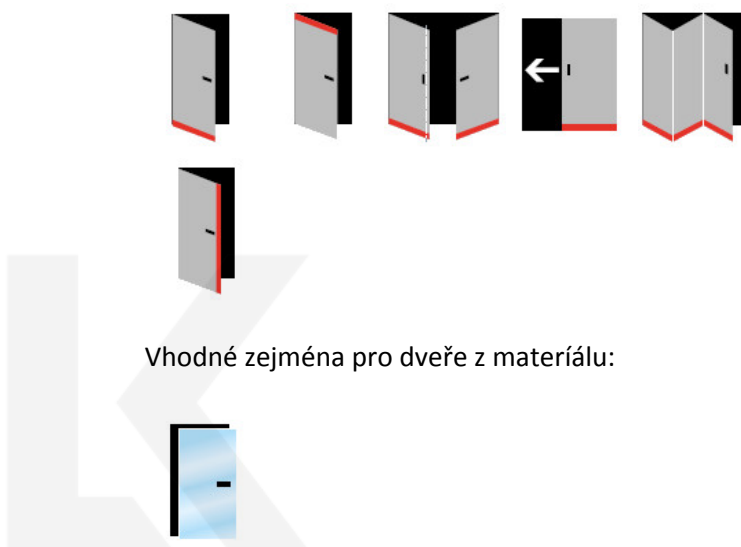

Způsob instalace do dveří:

Vhodné zejména pro dveře z materiálu:

V případě objednávky samostatných profilů do celkové výše 2500,- Kč bez DPH bude k zakázce připočítán manipulační poplatek ve výši 500,- Kč bez DPH. Při objednávce nad 2500,- Kč je cena za kus konečná.

Vaše cena bez DPH

134,82 €

Vaše cena s DPH

163,13 €

[Zobrazit produkt](#)