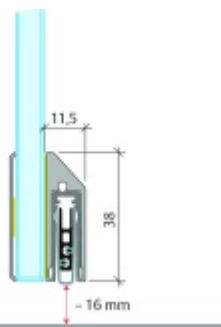

Automatická těsnící lišta Planet KG-SC úzká, nalepovací sada s krytkou Černá tryskaná C35, 1459 mm (lze zkrátit do 1335 mm)

Planet ^{swiss}

ID produktu: 33319

Automatické dveřní těsnění, vhodné pro protipožární a kouřotěsné dveře, jednostranný spouštěč s paralelním spouštěním a automatickou kompenzací pro šikmé podlahy, ochranný profil ve stříbrném eloxovaném provedení EV1, matné nerezové oceli nebo matně černém eloxovaném provedení C35, k nalepení na boční stranu.

Model lišty: Planet KG-S narrow, FH+RD (požární a kouřotěsné dveře), 48 dB

Hlavní funkce

- Automatická padací lišta pro skleněné dveře
- Výška výsuvu až 16 mm
- Úroveň zvukové pohltivosti až 48 dB při optimálním utěsnění
- Úzké těsnění Planet KG-S, lepené na boční stranu pomocí UV lepidla nebo dvojitou lepicí páskou
- Připraveno k použití ihned po instalaci díky bočním upevňovacím šroubům
- Jednostranné a tiché ovládání
- Žádné škrábání / vlečení na podlaze díky paralelnímu pádu
- Automatické vyrovnání šikmých podlah
- Vysoce kvalitní silikonový lem, nastavitelný boční výstupek
- Snadné nastavení výšky pádu
- Možnost zkrácení na nejbližší menší skladovou délku
- Záruka 7 let

Dodávka včetně příslušenství

Kompletní sada se skládá ze zápusťného těsnění, ochranného profilu s připravenou dvojitou lepicí páskou, krycích desek, dorazových desek, upevňovacích šroubů, optické fólie, imbusového klíče.