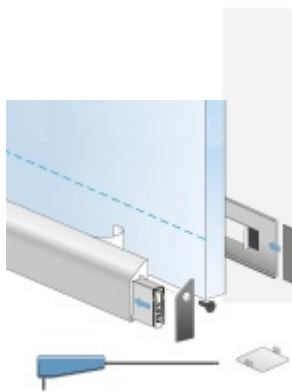

## Automatická těsnící lišta Planet KG-SC úzká, nalepovací sada s krytkou Černá tryskaná C35, 1334 mm (lze zkrátit do 1210 mm)

**Planet**<sup>swiss</sup>

ID produktu: 33320

Automatické dveřní těsnění, vhodné pro protipožární a kouřotěsné dveře, jednostranný spouštěč s paralelním spouštěním a automatickou kompenzací pro šikmé podlahy, ochranný profil ve stříbrném eloxovaném provedení EV1, matné nerezové oceli nebo matně černém eloxovaném provedení C35, k nalepení na boční stranu.

Model lišty: Planet KG-S narrow, FH+RD (požární a kouřotěsné dveře), 48 dB

### Hlavní funkce

- Automatická padací lišta pro skleněné dveře
- Výška výsuvu až 16 mm
- Úroveň zvukové pohltivosti až 48 dB při optimálním utěsnění
- Úzké těsnění Planet KG-S, lepené na boční stranu pomocí UV lepidla nebo dvojitou lepicí páskou
- Připraveno k použití ihned po instalaci díky bočním upevňovacím šroubům
- Jednostranné a tiché ovládání
- Žádné škrábání / vlečení na podlaze díky paralelnímu pádu
- Automatické vyrovnání šikmých podlah
- Vysoce kvalitní silikonový lem, nastavitelný boční výstupek
- Snadné nastavení výšky pádu
- Možnost zkrácení na nejbližší menší skladovou délku
- Záruka 7 let

### Dodávka včetně příslušenství

Kompletní sada se skládá ze zápusťného těsnění, ochranného profilu s připravenou dvojitou lepicí páskou, krycích desek, dorazových desek, upevňovacích šroubů, optické fólie, imbusového klíče.