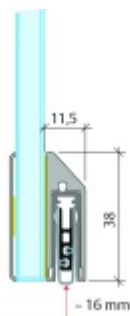

Automatická těsnící lišta Planet KG-SC úzká, nalepovací sada s krytkou Černá tryskaná C35, 1334 mm (lze zkrátit do 1210 mm)

Planet^{swiss}

ID produktu: 33320

Automatické dveřní těsnění, vhodné pro protipožární a kouřotěsné dveře, jednostranný spouštěč s paralelním spouštěním a automatickou kompenzací pro šikmé podlahy, ochranný profil ve stříbrném eloxovaném provedení EV1, matné nerezové oceli nebo matně černém eloxovaném provedení C35, k nalepení na boční stranu.

Model lišty: Planet KG-S narrow, FH+RD (požární a kouřotěsné dveře), 48 dB

Hlavní funkce

- Automatická padací lišta pro skleněné dveře
- Výška výsuvu až 16 mm
- Úroveň zvukové pohltivosti až 48 dB při optimálním utěsnění
- Úzké těsnění Planet KG-S, lepené na boční stranu pomocí UV lepidla nebo dvojitou lepicí páskou
- Připraveno k použití ihned po instalaci díky bočním upevňovacím šroubům
- Jednostranné a tiché ovládání
- Žádné škrábání / vlečení na podlaze díky paralelnímu pádu
- Automatické vyrovnání šikmých podlah
- Vysoce kvalitní silikonový lem, nastavitelný boční výstupek
- Snadné nastavení výšky pádu
- Možnost zkrácení na nejbližší menší skladovou délku
- Záruka 7 let

Dodávka včetně příslušenství

Kompletní sada se skládá ze zápusťného těsnění, ochranného profilu s připravenou dvojitou lepicí páskou, krycích desek, dorazových desek, upevňovacích šroubů, optické fólie, imbusového klíče.