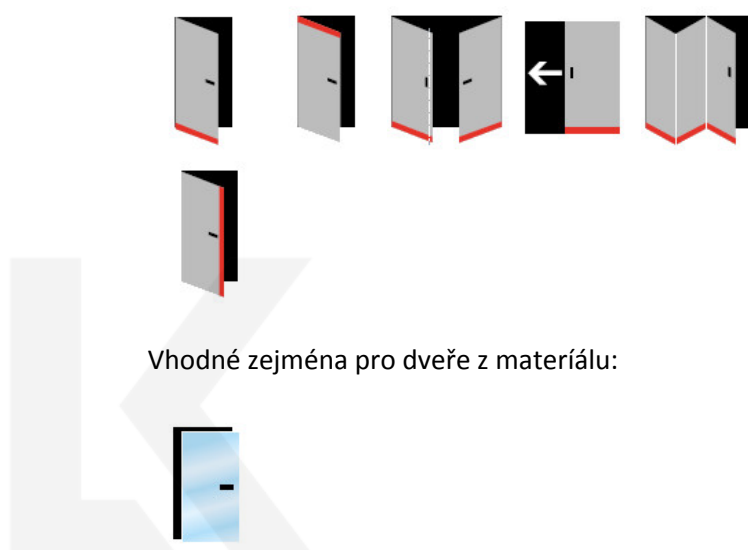

Automatická těsnící lišta Planet KG-SC úzká, nalepovací sada s krytkou Černá tryskaná C35, 1334 mm (lze zkrátit do 1210 mm)

Planet swiss

ID produktu: 33320

Automatické dveřní těsnění, vhodné pro protipožární a kouřotěsné dveře, jednostranný spouštěč s paralelním spouštěním a automatickou kompenzací pro šikmé podlahy, ochranný profil ve stříbrném eloxovaném provedení EV1, matné nerezové oceli nebo matně černém eloxovaném provedení C35, k nalepení na boční stranu.

Model lišty: Planet KG-S narrow, FH+RD (požární a kouřotěsné dveře), 48 dB

Hlavní funkce

- Automatická padací lišta pro skleněné dveře
- Výška výsuvu až 16 mm
- Úroveň zvukové pohltivosti až 48 dB při optimálním utěsnění
- Úzké těsnění Planet KG-S, lepené na boční stranu pomocí UV lepidla nebo dvojitou lepicí páskou
- Připraveno k použití ihned po instalaci díky bočním upevňovacím šroubům
- Jednostranné a tiché ovládání
- Žádné škrábání / vlečení na podlaze díky paralelnímu pádu
- Automatické vyrovnání šikmých podlah
- Vysoce kvalitní silikonový lem, nastavitelný boční výstupek
- Snadné nastavení výšky pádu
- Možnost zkrácení na nejbližší menší skladovou délku
- Záruka 7 let

Dodávka včetně příslušenství

Kompletní sada se skládá ze zápusťného těsnění, ochranného profilu s připravenou dvojitou lepicí páskou, krycích desek, dorazových desek, upevňovacích šroubů, optické fólie, imbusového klíče.

Vlastnosti automatické lišty:

Způsob instalace do dveří:

Vhodné zejména pro dveře z materiálu:

V případě objednávky samostatných profilů do celkové výše 2500,- Kč bez DPH bude k zakázce připočítán manipulační poplatek ve výši 500,- Kč bez DPH. Při objednávce nad 2500,- Kč je cena za kus konečná.