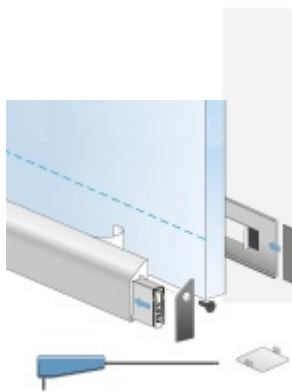

Automatická těsnící lišta Planet KG-SC úzká, nalepovací sada s krytkou Černá tryskaná C35, 1334 mm (lze zkrátit do 1210 mm)

Planet swiss

ID produktu: 33320

Automatické dveřní těsnění, vhodné pro protipožární a kouřotěsné dveře, jednostranný spouštěč s paralelním spouštěním a automatickou kompenzací pro šikmé podlahy, ochranný profil ve stříbrném eloxovaném provedení EV1, matné nerezové oceli nebo matně černém eloxovaném provedení C35, k nalepení na boční stranu.

Model lišty: Planet KG-S narrow, FH+RD (požární a kouřotěsné dveře), 48 dB

Hlavní funkce

- Automatická padací lišta pro skleněné dveře
- Výška výsuvu až 16 mm
- Úroveň zvukové pohltivosti až 48 dB při optimálním utěsnění
- Úzké těsnění Planet KG-S, lepené na boční stranu pomocí UV lepidla nebo dvojitou lepicí páskou
- Připraveno k použití ihned po instalaci díky bočním upevňovacím šroubům
- Jednostranné a tiché ovládání
- Žádné škrábání / vlečení na podlaze díky paralelnímu pádu
- Automatické vyrovnání šikmých podlah
- Vysoce kvalitní silikonový lem, nastavitelný boční výstupek
- Snadné nastavení výšky pádu
- Možnost zkrácení na nejbližší menší skladovou délku
- Záruka 7 let

Dodávka včetně příslušenství

Kompletní sada se skládá ze zápusťného těsnění, ochranného profilu s připravenou dvojitou lepicí páskou, krycích desek, dorazových desek, upevňovacích šroubů, optické fólie, imbusového klíče.