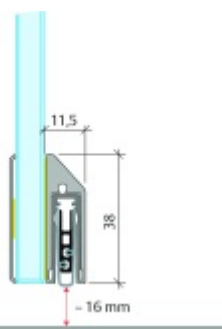

Automatická těsnící lišta Planet KG-SC úzká, nalepovací sada s krytkou Černá tryskaná C35, 1334 mm (lze zkrátit do 1210 mm)

Planet swiss

ID produktu: 33320

Automatické dveřní těsnění, vhodné pro protipožární a kouřotěsné dveře, jednostranný spouštěč s paralelním spouštěním a automatickou kompenzací pro šikmé podlahy, ochranný profil ve stříbrném eloxovaném provedení EV1, matné nerezové oceli nebo matně černém eloxovaném provedení C35, k nalepení na boční stranu.

Model lišty: Planet KG-S narrow, FH+RD (požární a kouřotěsné dveře), 48 dB

Hlavní funkce

- Automatická padací lišta pro skleněné dveře
- Výška výsuvu až 16 mm
- Úroveň zvukové pohltivosti až 48 dB při optimálním utěsnění
- Úzké těsnění Planet KG-S, lepené na boční stranu pomocí UV lepidla nebo dvojitou lepicí páskou
- Připraveno k použití ihned po instalaci díky bočním upevňovacím šroubům
- Jednostranné a tiché ovládání
- Žádné škrábání / vlečení na podlaze díky paralelnímu pádu
- Automatické vyrovnání šikmých podlah
- Vysoce kvalitní silikonový lem, nastavitelný boční výstupek
- Snadné nastavení výšky pádu
- Možnost zkrácení na nejbližší menší skladovou délku
- Záruka 7 let

Dodávka včetně příslušenství

Kompletní sada se skládá ze zápusťného těsnění, ochranného profilu s připravenou dvojitou lepicí páskou, krycích desek, dorazových desek, upevňovacích šroubů, optické fólie, imbusového klíče.