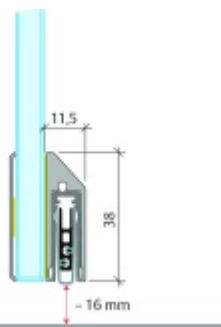

Automatická těsnící lišta Planet KG-SC úzká, nalepovací sada s krytkou Černá tryskaná C35, 1209 mm (lze zkrátit do 1085 mm)

Planet^{swiss}

ID produktu: 33321

Automatické dveřní těsnění, vhodné pro protipožární a kouřotěsné dveře, jednostranný spouštěč s paralelním spouštěním a automatickou kompenzací pro šikmé podlahy, ochranný profil ve stříbrném eloxovaném provedení EV1, matné nerezové oceli nebo matně černém eloxovaném provedení C35, k nalepení na boční stranu.

Model lišty: Planet KG-S narrow, FH+RD (požární a kouřotěsné dveře), 48 dB

Hlavní funkce

- Automatická padací lišta pro skleněné dveře
- Výška výsuvu až 16 mm
- Úroveň zvukové pohltivosti až 48 dB při optimálním utěsnění
- Úzké těsnění Planet KG-S, lepené na boční stranu pomocí UV lepidla nebo dvojitou lepicí páskou
- Připraveno k použití ihned po instalaci díky bočním upevňovacím šroubům
- Jednostranné a tiché ovládání
- Žádné škrábání / vlečení na podlaze díky paralelnímu pádu
- Automatické vyrovnání šikmých podlah
- Vysoce kvalitní silikonový lem, nastavitelný boční výstupek
- Snadné nastavení výšky pádu
- Možnost zkrácení na nejbližší menší skladovou délku
- Záruka 7 let

Dodávka včetně příslušenství

Kompletní sada se skládá ze zápusťného těsnění, ochranného profilu s připravenou dvojitou lepicí páskou, krycích desek, dorazových desek, upevňovacích šroubů, optické fólie, imbusového klíče.