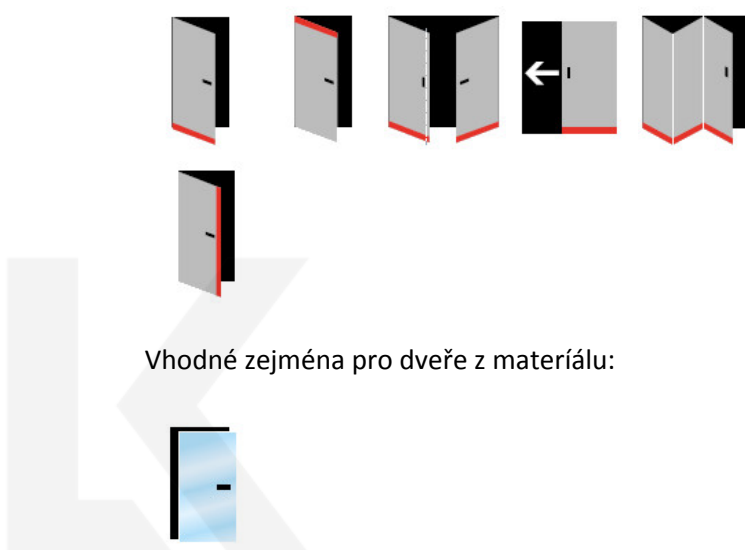

Automatická těsnící lišta Planet KG-SC úzká, nalepovací sada s krytkou Černá tryskaná C35, 1209 mm (lze zkrátit do 1085 mm)

Planet^{swiss}

ID produktu: 33321

Automatické dveřní těsnění, vhodné pro protipožární a kouřotěsné dveře, jednostranný spouštěč s paralelním spouštěním a automatickou kompenzací pro šikmé podlahy, ochranný profil ve stříbrném eloxovaném provedení EV1, matné nerezové oceli nebo matně černém eloxovaném provedení C35, k nalepení na boční stranu.

Model lišty: Planet KG-S narrow, FH+RD (požární a kouřotěsné dveře), 48 dB

Hlavní funkce

- Automatická padací lišta pro skleněné dveře
- Výška výsuvu až 16 mm
- Úroveň zvukové pohltivosti až 48 dB při optimálním utěsnění
- Úzké těsnění Planet KG-S, lepené na boční stranu pomocí UV lepidla nebo dvojitou lepicí páskou
- Připraveno k použití ihned po instalaci díky bočním upevňovacím šroubům
- Jednostranné a tiché ovládání
- Žádné škrábání / vlečení na podlaze díky paralelnímu pádu
- Automatické vyrovnání šikmých podlah
- Vysoce kvalitní silikonový lem, nastavitelný boční výstupek
- Snadné nastavení výšky pádu
- Možnost zkrácení na nejbližší menší skladovou délku
- Záruka 7 let

Dodávka včetně příslušenství

Kompletní sada se skládá ze zápusťného těsnění, ochranného profilu s připravenou dvojitou lepicí páskou, krycích desek, dorazových desek, upevňovacích šroubů, optické fólie, imbusového klíče.

Vlastnosti automatické lišty:

Způsob instalace do dveří:

Vhodné zejména pro dveře z materiálu:

V případě objednávky samostatných profilů do celkové výše 2500,- Kč bez DPH bude k zakázce připočítán manipulační poplatek ve výši 500,- Kč bez DPH. Při objednávce nad 2500,- Kč je cena za kus konečná.