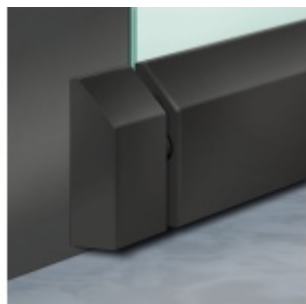

PŘÍSLUŠENSTVÍ

**Doraz pro lišty Planet Planet
KG-A/-S, úzký, černá**

PLANET

OD 13,8 €

Termín bude prověřen u dodavatele