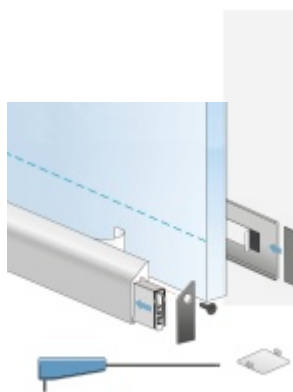

Automatická těsnící lišta Planet KG-SC úzká, nalepovací sada s krytkou Černá tryskaná C35, 1209 mm (lze zkrátit do 1085 mm)

Planet ^{swiss}

ID produktu: 33321

Automatické dveřní těsnění, vhodné pro protipožární a kouřotěsné dveře, jednostranný spouštěč s paralelním spouštěním a automatickou kompenzací pro šikmé podlahy, ochranný profil ve stříbrném eloxovaném provedení EV1, matné nerezové oceli nebo matně černém eloxovaném provedení C35, k nalepení na boční stranu.

Model lišty: Planet KG-S narrow, FH+RD (požární a kouřotěsné dveře), 48 dB

Hlavní funkce

- Automatická padací lišta pro skleněné dveře
- Výška výsuvu až 16 mm
- Úroveň zvukové pohltivosti až 48 dB při optimálním utěsnění
- Úzké těsnění Planet KG-S, lepené na boční stranu pomocí UV lepidla nebo dvojitou lepicí páskou
- Připraveno k použití ihned po instalaci díky bočním upevňovacím šroubům
- Jednostranné a tiché ovládání
- Žádné škrábání / vlečení na podlaze díky paralelnímu pádu
- Automatické vyrovnání šikmých podlah
- Vysoce kvalitní silikonový lem, nastavitelný boční výstupek
- Snadné nastavení výšky pádu
- Možnost zkrácení na nejbližší menší skladovou délku
- Záruka 7 let

Dodávka včetně příslušenství

Kompletní sada se skládá ze zápusťného těsnění, ochranného profilu s připravenou dvojitou lepicí páskou, krycích desek, dorazových desek, upevňovacích šroubů, optické fólie, imbusového klíče.