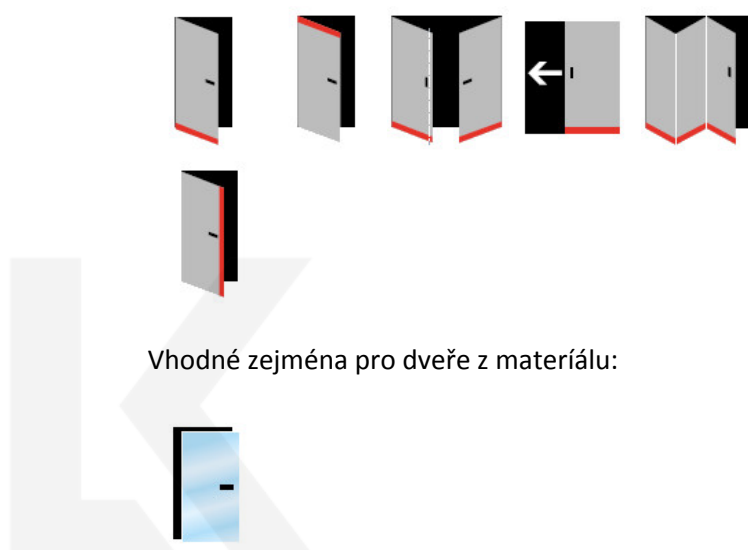

Automatická těsnící lišta Planet KG-SC úzká, nalepovací sada s krytkou Černá tryskaná C35, 1209 mm (lze zkrátit do 1085 mm)

Planet ^{swiss}

ID produktu: 33321

Automatické dveřní těsnění, vhodné pro protipožární a kouřotěsné dveře, jednostranný spouštěč s paralelním spouštěním a automatickou kompenzací pro šikmé podlahy, ochranný profil ve stříbrném eloxovaném provedení EV1, matné nerezové oceli nebo matně černém eloxovaném provedení C35, k nalepení na boční stranu.

Model lišty: Planet KG-S narrow, FH+RD (požární a kouřotěsné dveře), 48 dB

Hlavní funkce

- Automatická padací lišta pro skleněné dveře
- Výška výsuvu až 16 mm
- Úroveň zvukové pohltivosti až 48 dB při optimálním utěsnění
- Úzké těsnění Planet KG-S, lepené na boční stranu pomocí UV lepidla nebo dvojitou lepicí páskou
- Připraveno k použití ihned po instalaci díky bočním upevňovacím šroubům
- Jednostranné a tiché ovládání
- Žádné škrábání / vlečení na podlaze díky paralelnímu pádu
- Automatické vyrovnání šikmých podlah
- Vysoce kvalitní silikonový lem, nastavitelný boční výstupek
- Snadné nastavení výšky pádu
- Možnost zkrácení na nejbližší menší skladovou délku
- Záruka 7 let

Dodávka včetně příslušenství

Kompletní sada se skládá ze zápusťného těsnění, ochranného profilu s připravenou dvojitou lepicí páskou, krycích desek, dorazových desek, upevňovacích šroubů, optické fólie, imbusového klíče.

Vlastnosti automatické lišty:

Způsob instalace do dveří:

Vhodné zejména pro dveře z materiálu:

V případě objednávky samostatných profilů do celkové výše 2500,- Kč bez DPH bude k zakázce připočítán manipulační poplatek ve výši 500,- Kč bez DPH. Při objednávce nad 2500,- Kč je cena za kus konečná.