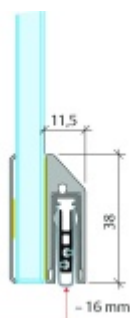

Automatická těsnící lišta Planet KG-SC úzká, nalepovací sada s krytkou Černá tryskaná C35, 1209 mm (lze zkrátit do 1085 mm)

Planet ^{swiss}

ID produktu: 33321

Automatické dveřní těsnění, vhodné pro protipožární a kouřotěsné dveře, jednostranný spouštěč s paralelním spouštěním a automatickou kompenzací pro šikmé podlahy, ochranný profil ve stříbrném eloxovaném provedení EV1, matné nerezové oceli nebo matně černém eloxovaném provedení C35, k nalepení na boční stranu.

Model lišty: Planet KG-S narrow, FH+RD (požární a kouřotěsné dveře), 48 dB

Hlavní funkce

- Automatická padací lišta pro skleněné dveře
- Výška výsuvu až 16 mm
- Úroveň zvukové pohltivosti až 48 dB při optimálním utěsnění
- Úzké těsnění Planet KG-S, lepené na boční stranu pomocí UV lepidla nebo dvojitou lepicí páskou
- Připraveno k použití ihned po instalaci díky bočním upevňovacím šroubům
- Jednostranné a tiché ovládání
- Žádné škrábání / vlečení na podlaze díky paralelnímu pádu
- Automatické vyrovnání šikmých podlah
- Vysoce kvalitní silikonový lem, nastavitelný boční výstupek
- Snadné nastavení výšky pádu
- Možnost zkrácení na nejbližší menší skladovou délku
- Záruka 7 let

Dodávka včetně příslušenství

Kompletní sada se skládá ze zápusťného těsnění, ochranného profilu s připravenou dvojitou lepicí páskou, krycích desek, dorazových desek, upevňovacích šroubů, optické fólie, imbusového klíče.