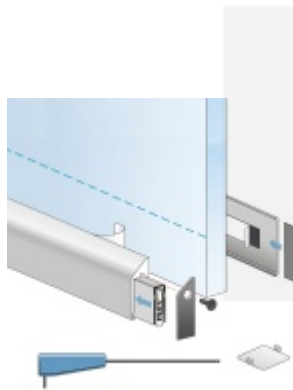

Automatická těsnící lišta Planet KG-SC úzká, nalepovací sada s krytkou Černá tryskaná C35, 1209 mm (lze zkrátit do 1085 mm)

Planet^{swiss}

ID produktu: 33321

Automatické dveřní těsnění, vhodné pro protipožární a kouřotěsné dveře, jednostranný spouštěč s paralelním spouštěním a automatickou kompenzací pro šikmé podlahy, ochranný profil ve stříbrném eloxovaném provedení EV1, matné nerezové oceli nebo matně černém eloxovaném provedení C35, k nalepení na boční stranu.

Model lišty: Planet KG-S narrow, FH+RD (požární a kouřotěsné dveře), 48 dB

Hlavní funkce

- Automatická padací lišta pro skleněné dveře
- Výška výsuvu až 16 mm
- Úroveň zvukové pohltivosti až 48 dB při optimálním utěsnění
- Úzké těsnění Planet KG-S, lepené na boční stranu pomocí UV lepidla nebo dvojitou lepicí páskou
- Připraveno k použití ihned po instalaci díky bočním upevňovacím šroubům
- Jednostranné a tiché ovládání
- Žádné škrábání / vlečení na podlaze díky paralelnímu pádu
- Automatické vyrovnání šikmých podlah
- Vysoce kvalitní silikonový lem, nastavitelný boční výstupek
- Snadné nastavení výšky pádu
- Možnost zkrácení na nejbližší menší skladovou délku
- Záruka 7 let

Dodávka včetně příslušenství

Kompletní sada se skládá ze zápusťného těsnění, ochranného profilu s připravenou dvojitou lepicí páskou, krycích desek, dorazových desek, upevňovacích šroubů, optické fólie, imbusového klíče.