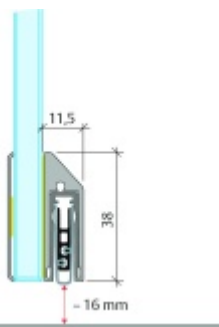

Automatická těsnící lišta Planet KG-SC úzká, nalepovací sada s krytkou Černá tryskaná C35, 1209 mm (lze zkrátit do 1085 mm)

Planet^{swiss}

ID produktu: 33321

Automatické dveřní těsnění, vhodné pro protipožární a kouřotěsné dveře, jednostranný spouštěč s paralelním spouštěním a automatickou kompenzací pro šikmé podlahy, ochranný profil ve stříbrném eloxovaném provedení EV1, matné nerezové oceli nebo matně černém eloxovaném provedení C35, k nalepení na boční stranu.

Model lišty: Planet KG-S narrow, FH+RD (požární a kouřotěsné dveře), 48 dB

Hlavní funkce

- Automatická padací lišta pro skleněné dveře
- Výška výsuvu až 16 mm
- Úroveň zvukové pohltivosti až 48 dB při optimálním utěsnění
- Úzké těsnění Planet KG-S, lepené na boční stranu pomocí UV lepidla nebo dvojitou lepicí páskou
- Připraveno k použití ihned po instalaci díky bočním upevňovacím šroubům
- Jednostranné a tiché ovládání
- Žádné škrábání / vlečení na podlaze díky paralelnímu pádu
- Automatické vyrovnání šikmých podlah
- Vysoce kvalitní silikonový lem, nastavitelný boční výstupek
- Snadné nastavení výšky pádu
- Možnost zkrácení na nejbližší menší skladovou délku
- Záruka 7 let

Dodávka včetně příslušenství

Kompletní sada se skládá ze zápusťného těsnění, ochranného profilu s připravenou dvojitou lepicí páskou, krycích desek, dorazových desek, upevňovacích šroubů, optické fólie, imbusového klíče.