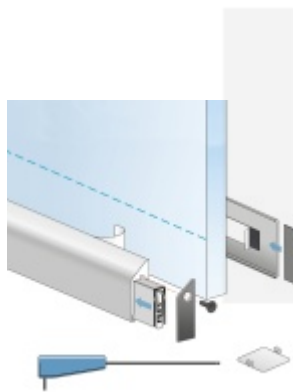

Automatická těsnící lišta Planet KG-SC úzká, nalepovací sada s krytkou Černá tryskaná C35, 1084 mm (lze zkrátit do 960 mm)

Planet SWISS ®

ID produktu: 33322

Automatické dveřní těsnění, vhodné pro protipožární a kouřotěsné dveře, jednostranný spouštěč s paralelním spouštěním a automatickou kompenzací pro šikmé podlahy, ochranný profil ve stříbrném eloxovaném provedení EV1, matné nerezové oceli nebo matně černém eloxovaném provedení C35, k nalepení na boční stranu.

Model lišty: Planet KG-S narrow, FH+RD (požární a kouřotěsné dveře), 48 dB

Hlavní funkce

- Automatická padací lišta pro skleněné dveře
- Výška výsuvu až 16 mm
- Úroveň zvukové pohltivosti až 48 dB při optimálním utěsnění
- Úzké těsnění Planet KG-S, lepené na boční stranu pomocí UV lepidla nebo dvojitou lepicí páskou
- Připraveno k použití ihned po instalaci díky bočním upevňovacím šroubům
- Jednostranné a tiché ovládání
- Žádné škrábání / vlečení na podlaze díky paralelnímu pádu
- Automatické vyrovnání šikmých podlah
- Vysoce kvalitní silikonový lem, nastavitelný boční výstupek
- Snadné nastavení výšky pádu
- Možnost zkrácení na nejbližší menší skladovou délku
- Záruka 7 let

Dodávka včetně příslušenství

Kompletní sada se skládá ze zápusťného těsnění, ochranného profilu s připravenou dvojitou lepicí páskou, krycích desek, dorazových desek, upevňovacích šroubů, optické fólie, imbusového klíče.

Vlastnosti automatické lišty: