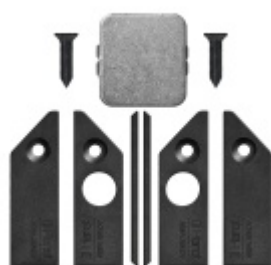

Automatická těsnící lišta Planet KG-SC úzká, nalepovací sada s krytkou Černá tryskaná C35, 1084 mm (lze zkrátit do 960 mm)

Planet SWISS

ID produktu: 33322

Automatické dveřní těsnění, vhodné pro protipožární a kouřotěsné dveře, jednostranný spouštěč s paralelním spouštěním a automatickou kompenzací pro šikmé podlahy, ochranný profil ve stříbrném eloxovaném provedení EV1, matné nerezové oceli nebo matně černém eloxovaném provedení C35, k nalepení na boční stranu.

Model lišty: Planet KG-S narrow, FH+RD (požární a kouřotěsné dveře), 48 dB

Hlavní funkce

- Automatická padací lišta pro skleněné dveře
- Výška výsuvu až 16 mm
- Úroveň zvukové pohltivosti až 48 dB při optimálním utěsnění
- Úzké těsnění Planet KG-S, lepené na boční stranu pomocí UV lepidla nebo dvojitou lepicí páskou
- Připraveno k použití ihned po instalaci díky bočním upevňovacím šroubům
- Jednostranné a tiché ovládání
- Žádné škrábání / vlečení na podlaze díky paralelnímu pádu
- Automatické vyrovnání šikmých podlah
- Vysoce kvalitní silikonový lem, nastavitelný boční výstupek
- Snadné nastavení výšky pádu
- Možnost zkrácení na nejbližší menší skladovou délku
- Záruka 7 let

Dodávka včetně příslušenství

Kompletní sada se skládá ze zápusťného těsnění, ochranného profilu s připravenou dvojitou lepicí páskou, krycích desek, dorazových desek, upevňovacích šroubů, optické fólie, imbusového klíče.

Vlastnosti automatické lišty: