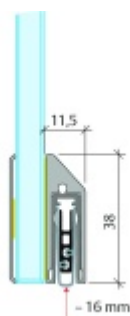

Automatická těsnící lišta Planet KG-SC úzká, nalepovací sada s krytkou Černá tryskaná C35, 1084 mm (lze zkrátit do 960 mm)

Planet SWISS

ID produktu: 33322

Automatické dveřní těsnění, vhodné pro protipožární a kouřotěsné dveře, jednostranný spouštěč s paralelním spouštěním a automatickou kompenzací pro šikmé podlahy, ochranný profil ve stříbrném eloxovaném provedení EV1, matné nerezové oceli nebo matně černém eloxovaném provedení C35, k nalepení na boční stranu.

Model lišty: Planet KG-S narrow, FH+RD (požární a kouřotěsné dveře), 48 dB

Hlavní funkce

- Automatická padací lišta pro skleněné dveře
- Výška výsuvu až 16 mm
- Úroveň zvukové pohltivosti až 48 dB při optimálním utěsnění
- Úzké těsnění Planet KG-S, lepené na boční stranu pomocí UV lepidla nebo dvojitou lepicí páskou
- Připraveno k použití ihned po instalaci díky bočním upevňovacím šroubům
- Jednostranné a tiché ovládání
- Žádné škrábání / vlečení na podlaze díky paralelnímu pádu
- Automatické vyrovnání šikmých podlah
- Vysoce kvalitní silikonový lem, nastavitelný boční výstupek
- Snadné nastavení výšky pádu
- Možnost zkrácení na nejbližší menší skladovou délku
- Záruka 7 let

Dodávka včetně příslušenství

Kompletní sada se skládá ze zápusťného těsnění, ochranného profilu s připravenou dvojitou lepicí páskou, krycích desek, dorazových desek, upevňovacích šroubů, optické fólie, imbusového klíče.

Vlastnosti automatické lišty: