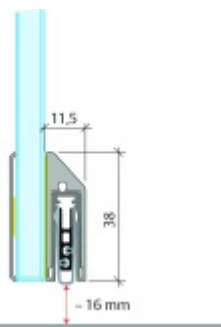

Automatická těsnící lišta Planet KG-SC úzká, nalepovací sada s krytkou Černá tryskaná C35, 1084 mm (lze zkrátit do 960 mm)

Planet SWISS

ID produktu: 33322

Automatické dveřní těsnění, vhodné pro protipožární a kouřotěsné dveře, jednostranný spouštěč s paralelním spouštěním a automatickou kompenzací pro šikmé podlahy, ochranný profil ve stříbrném eloxovaném provedení EV1, matné nerezové oceli nebo matně černém eloxovaném provedení C35, k nalepení na boční stranu.

Model lišty: Planet KG-S narrow, FH+RD (požární a kouřotěsné dveře), 48 dB

Hlavní funkce

- Automatická padací lišta pro skleněné dveře
- Výška výsuvu až 16 mm
- Úroveň zvukové pohltivosti až 48 dB při optimálním utěsnění
- Úzké těsnění Planet KG-S, lepené na boční stranu pomocí UV lepidla nebo dvojitou lepicí páskou
- Připraveno k použití ihned po instalaci díky bočním upevňovacím šroubům
- Jednostranné a tiché ovládání
- Žádné škrábání / vlečení na podlaze díky paralelnímu pádu
- Automatické vyrovnání šikmých podlah
- Vysoce kvalitní silikonový lem, nastavitelný boční výstupek
- Snadné nastavení výšky pádu
- Možnost zkrácení na nejbližší menší skladovou délku
- Záruka 7 let

Dodávka včetně příslušenství

Kompletní sada se skládá ze zápusťného těsnění, ochranného profilu s připravenou dvojitou lepicí páskou, krycích desek, dorazových desek, upevňovacích šroubů, optické fólie, imbusového klíče.

Vlastnosti automatické lišty: