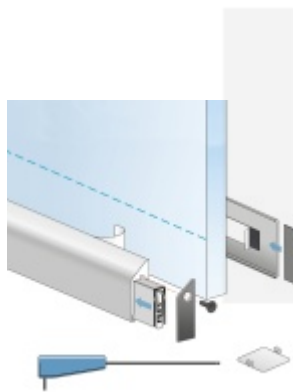

## Automatická těsnící lišta Planet KG-SC úzká, nalepovací sada s krytkou Černá tryskaná C35, 1084 mm (lze zkrátit do 960 mm)

**Planet** SWISS

ID produktu: 33322

Automatické dveřní těsnění, vhodné pro protipožární a kouřotěsné dveře, jednostranný spouštěč s paralelním spouštěním a automatickou kompenzací pro šikmé podlahy, ochranný profil ve stříbrném eloxovaném provedení EV1, matné nerezové oceli nebo matně černém eloxovaném provedení C35, k nalepení na boční stranu.

Model lišty: Planet KG-S narrow, FH+RD (požární a kouřotěsné dveře), 48 dB

### Hlavní funkce

- Automatická padací lišta pro skleněné dveře
- Výška výsuvu až 16 mm
- Úroveň zvukové pohltivosti až 48 dB při optimálním utěsnění
- Úzké těsnění Planet KG-S, lepené na boční stranu pomocí UV lepidla nebo dvojitou lepicí páskou
- Připraveno k použití ihned po instalaci díky bočním upevňovacím šroubům
- Jednostranné a tiché ovládání
- Žádné škrábání / vlečení na podlaze díky paralelnímu pádu
- Automatické vyrovnání šikmých podlah
- Vysoce kvalitní silikonový lem, nastavitelný boční výstupek
- Snadné nastavení výšky pádu
- Možnost zkrácení na nejbližší menší skladovou délku
- Záruka 7 let

### Dodávka včetně příslušenství

Kompletní sada se skládá ze zápusťného těsnění, ochranného profilu s připravenou dvojitou lepicí páskou, krycích desek, dorazových desek, upevňovacích šroubů, optické fólie, imbusového klíče.