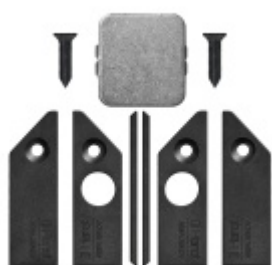

Automatická těsnící lišta Planet KG-SC úzká, nalepovací sada s krytkou Černá tryskaná C35, 1084 mm (lze zkrátit do 960 mm)

Planet SWISS

ID produktu: 33322

Automatické dveřní těsnění, vhodné pro protipožární a kouřotěsné dveře, jednostranný spouštěč s paralelním spouštěním a automatickou kompenzací pro šikmé podlahy, ochranný profil ve stříbrném eloxovaném provedení EV1, matné nerezové oceli nebo matně černém eloxovaném provedení C35, k nalepení na boční stranu.

Model lišty: Planet KG-S narrow, FH+RD (požární a kouřotěsné dveře), 48 dB

Hlavní funkce

- Automatická padací lišta pro skleněné dveře
- Výška výsuvu až 16 mm
- Úroveň zvukové pohltivosti až 48 dB při optimálním utěsnění
- Úzké těsnění Planet KG-S, lepené na boční stranu pomocí UV lepidla nebo dvojitou lepicí páskou
- Připraveno k použití ihned po instalaci díky bočním upevňovacím šroubům
- Jednostranné a tiché ovládání
- Žádné škrábání / vlečení na podlaze díky paralelnímu pádu
- Automatické vyrovnání šikmých podlah
- Vysoce kvalitní silikonový lem, nastavitelný boční výstupek
- Snadné nastavení výšky pádu
- Možnost zkrácení na nejbližší menší skladovou délku
- Záruka 7 let

Dodávka včetně příslušenství

Kompletní sada se skládá ze zápusťného těsnění, ochranného profilu s připravenou dvojitou lepicí páskou, krycích desek, dorazových desek, upevňovacích šroubů, optické fólie, imbusového klíče.

Vlastnosti automatické lišty: