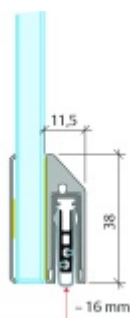

Automatická těsnící lišta Planet KG-SC úzká, nalepovací sada s krytkou Černá tryskaná C35, 959 mm (lze zkrátit do 835 mm)

Planet SWISS

ID produktu: 33323

Automatické dveřní těsnění, vhodné pro protipožární a kouřotěsné dveře, jednostranný spouštěč s paralelním spouštěním a automatickou kompenzací pro šikmé podlahy, ochranný profil ve stříbrném eloxovaném provedení EV1, matné nerezové oceli nebo matně černém eloxovaném provedení C35, k nalepení na boční stranu.

Model lišty: Planet KG-S narrow, FH+RD (požární a kouřotěsné dveře), 48 dB

Hlavní funkce

- Automatická padací lišta pro skleněné dveře
- Výška výsuvu až 16 mm
- Úroveň zvukové pohltivosti až 48 dB při optimálním utěsnění
- Úzké těsnění Planet KG-S, lepené na boční stranu pomocí UV lepidla nebo dvojitou lepicí páskou
- Připraveno k použití ihned po instalaci díky bočním upevňovacím šroubům
- Jednostranné a tiché ovládání
- Žádné škrábání / vlečení na podlaze díky paralelnímu pádu
- Automatické vyrovnání šikmých podlah
- Vysoce kvalitní silikonový lem, nastavitelný boční výstupek
- Snadné nastavení výšky pádu
- Možnost zkrácení na nejbližší menší skladovou délku
- Záruka 7 let

Dodávka včetně příslušenství

Kompletní sada se skládá ze zápusťného těsnění, ochranného profilu s připravenou dvojitou lepicí páskou, krycích desek, dorazových desek, upevňovacích šroubů, optické fólie, imbusového klíče.

Vlastnosti automatické lišty: