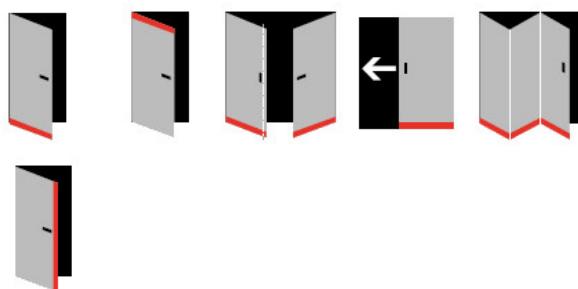

Automatická těsnící lišta Planet KG-SC úzká, nalepovací sada s krytkou Černá tryskaná C35, 959 mm (lze zkrátit do 835 mm)

Planet SWISS

ID produktu: 33323

Automatické dveřní těsnění, vhodné pro protipožární a kouřotěsné dveře, jednostranný spouštěč s paralelním spouštěním a automatickou kompenzací pro šikmé podlahy, ochranný profil ve stříbrném eloxovaném provedení EV1, matné nerezové oceli nebo matně černém eloxovaném provedení C35, k nalepení na boční stranu.

Model lišty: Planet KG-S narrow, FH+RD (požární a kouřotěsné dveře), 48 dB

Hlavní funkce

- Automatická padací lišta pro skleněné dveře
- Výška výsuvu až 16 mm
- Úroveň zvukové pohltivosti až 48 dB při optimálním utěsnění
- Úzké těsnění Planet KG-S, lepené na boční stranu pomocí UV lepidla nebo dvojitou lepicí páskou
- Připraveno k použití ihned po instalaci díky bočním upevňovacím šroubům
- Jednostranné a tiché ovládání
- Žádné škrábání / vlečení na podlaze díky paralelnímu pádu
- Automatické vyrovnání šikmých podlah
- Vysoce kvalitní silikonový lem, nastavitelný boční výstupek
- Snadné nastavení výšky pádu
- Možnost zkrácení na nejbližší menší skladovou délku
- Záruka 7 let

Dodávka včetně příslušenství

Kompletní sada se skládá ze zápusťného těsnění, ochranného profilu s připravenou dvojitou lepicí páskou, krycích desek, dorazových desek, upevňovacích šroubů, optické fólie, imbusového klíče.

Vlastnosti automatické lišty:

Způsob instalace do dveří:

Vhodné zejména pro dveře z materiálu:

V případě objednávky samostatných profilů do celkové výše 2500,- Kč bez DPH bude k zakázce připočítán manipulační poplatek ve výši 500,- Kč bez DPH. Při objednávce nad 2500,- Kč je cena za kus konečná.