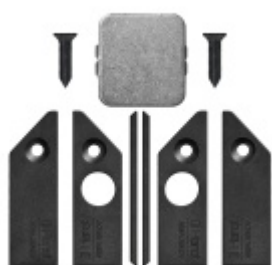

Automatická těsnící lišta Planet KG-SC úzká, nalepovací sada s krytkou Černá tryskaná C35, 959 mm (lze zkrátit do 835 mm)

Planet SWISS

ID produktu: 33323

Automatické dveřní těsnění, vhodné pro protipožární a kouřotěsné dveře, jednostranný spouštěč s paralelním spouštěním a automatickou kompenzací pro šikmé podlahy, ochranný profil ve stříbrném eloxovaném provedení EV1, matné nerezové oceli nebo matně černém eloxovaném provedení C35, k nalepení na boční stranu.

Model lišty: Planet KG-S narrow, FH+RD (požární a kouřotěsné dveře), 48 dB

Hlavní funkce

- Automatická padací lišta pro skleněné dveře
- Výška výsuvu až 16 mm
- Úroveň zvukové pohltivosti až 48 dB při optimálním utěsnění
- Úzké těsnění Planet KG-S, lepené na boční stranu pomocí UV lepidla nebo dvojitou lepicí páskou
- Připraveno k použití ihned po instalaci díky bočním upevňovacím šroubům
- Jednostranné a tiché ovládání
- Žádné škrábání / vlečení na podlaze díky paralelnímu pádu
- Automatické vyrovnání šikmých podlah
- Vysoce kvalitní silikonový lem, nastavitelný boční výstupek
- Snadné nastavení výšky pádu
- Možnost zkrácení na nejbližší menší skladovou délku
- Záruka 7 let

Dodávka včetně příslušenství

Kompletní sada se skládá ze zápusťného těsnění, ochranného profilu s připravenou dvojitou lepicí páskou, krycích desek, dorazových desek, upevňovacích šroubů, optické fólie, imbusového klíče.

Vlastnosti automatické lišty: