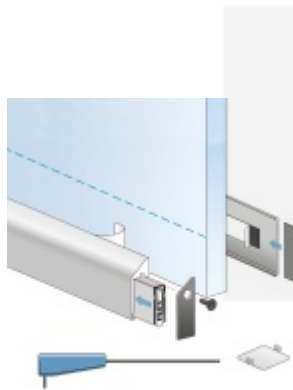

Automatická těsnící lišta Planet KG-SC úzká, nalepovací sada s krytkou Černá tryskaná C35, 834 mm (lze zkrátit do 710 mm)

Planet SWISS®

ID produktu: 33324

Automatické dveřní těsnění, vhodné pro protipožární a kouřotěsné dveře, jednostranný spouštěč s paralelním spouštěním a automatickou kompenzací pro šikmé podlahy, ochranný profil ve stříbrném eloxovaném provedení EV1, matné nerezové oceli nebo matně černém eloxovaném provedení C35, k nalepení na boční stranu.

Model lišty: Planet KG-S narrow, FH+RD (požární a kouřotěsné dveře), 48 dB

Hlavní funkce

- Automatická padací lišta pro skleněné dveře
- Výška výsuvu až 16 mm
- Úroveň zvukové pohltivosti až 48 dB při optimálním utěsnění
- Úzké těsnění Planet KG-S, lepené na boční stranu pomocí UV lepidla nebo dvojitou lepicí páskou
- Připraveno k použití ihned po instalaci díky bočním upevňovacím šroubům
- Jednostranné a tiché ovládání
- Žádné škrábání / vlečení na podlaze díky paralelnímu pádu
- Automatické vyrovnání šikmých podlah
- Vysoce kvalitní silikonový lem, nastavitelný boční výstupek
- Snadné nastavení výšky pádu
- Možnost zkrácení na nejbližší menší skladovou délku
- Záruka 7 let

Dodávka včetně příslušenství

Kompletní sada se skládá ze zápusťného těsnění, ochranného profilu s připravenou dvojitou lepicí páskou, krycích desek, dorazových desek, upevňovacích šroubů, optické fólie, imbusového klíče.

Vlastnosti automatické lišty: