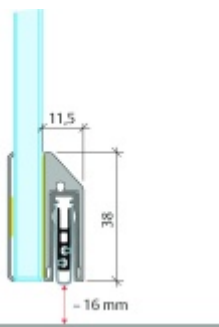

Automatická těsnící lišta Planet KG-SC úzká, nalepovací sada s krytkou Černá tryskaná C35, 834 mm (lze zkrátit do 710 mm)

Planet SWISS®

ID produktu: 33324

Automatické dveřní těsnění, vhodné pro protipožární a kouřotěsné dveře, jednostranný spouštěč s paralelním spouštěním a automatickou kompenzací pro šikmé podlahy, ochranný profil ve stříbrném eloxovaném provedení EV1, matné nerezové oceli nebo matně černém eloxovaném provedení C35, k nalepení na boční stranu.

Model lišty: Planet KG-S narrow, FH+RD (požární a kouřotěsné dveře), 48 dB

Hlavní funkce

- Automatická padací lišta pro skleněné dveře
- Výška výsuvu až 16 mm
- Úroveň zvukové pohltivosti až 48 dB při optimálním utěsnění
- Úzké těsnění Planet KG-S, lepené na boční stranu pomocí UV lepidla nebo dvojitou lepicí páskou
- Připraveno k použití ihned po instalaci díky bočním upevňovacím šroubům
- Jednostranné a tiché ovládání
- Žádné škrábání / vlečení na podlaze díky paralelnímu pádu
- Automatické vyrovnání šikmých podlah
- Vysoce kvalitní silikonový lem, nastavitelný boční výstupek
- Snadné nastavení výšky pádu
- Možnost zkrácení na nejbližší menší skladovou délku
- Záruka 7 let

Dodávka včetně příslušenství

Kompletní sada se skládá ze zápusťného těsnění, ochranného profilu s připravenou dvojitou lepicí páskou, krycích desek, dorazových desek, upevňovacích šroubů, optické fólie, imbusového klíče.

Vlastnosti automatické lišty: