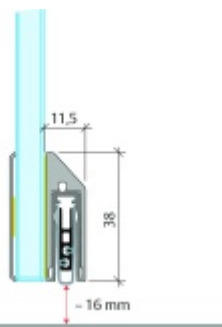

Automatická těsnící lišta Planet KG-SC úzká, nalepovací sada s krytkou Černá tryskaná C35, 709 mm (lze zkrátit do 585 mm)

Planet SWISS®

ID produktu: 33325

Automatické dveřní těsnění, vhodné pro protipožární a kouřotěsné dveře, jednostranný spouštěč s paralelním spouštěním a automatickou kompenzací pro šikmé podlahy, ochranný profil ve stříbrném eloxovaném provedení EV1, matně nerezové oceli nebo matně černém eloxovaném provedení C35, k nalepení na boční stranu.

Model lišty: Planet KG-S narrow, FH+RD (požární a kouřotěsné dveře), 48 dB

Hlavní funkce

- Automatická padací lišta pro skleněné dveře
- Výška výsuvu až 16 mm
- Úroveň zvukové pohltivosti až 48 dB při optimálním utěsnění
- Úzké těsnění Planet KG-S, lepené na boční stranu pomocí UV lepidla nebo dvojitou lepicí páskou
- Připraveno k použití ihned po instalaci díky bočním upevňovacím šroubům
- Jednostranné a tiché ovládání
- Žádné škrábání / vlečení na podlaze díky paralelnímu pádu
- Automatické vyrovnání šikmých podlah
- Vysoce kvalitní silikonový lem, nastavitelný boční výstupek
- Snadné nastavení výšky pádu
- Možnost zkrácení na nejbližší menší skladovou délku
- Záruka 7 let

Dodávka včetně příslušenství

Kompletní sada se skládá ze zápusťného těsnění, ochranného profilu s připravenou dvojitou lepicí páskou, krycích desek, dorazových desek, upevňovacích šroubů, optické fólie, imbusového klíče.

Vlastnosti automatické lišty: