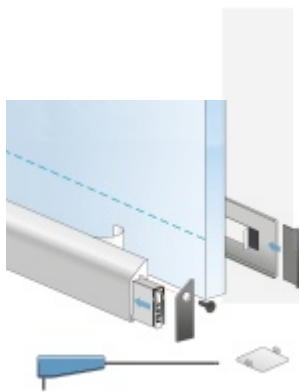

Automatická těsnící lišta Planet KG-SC úzká, nalepovací sada s krytkou Černá tryskaná C35, 709 mm (lze zkrátit do 585 mm)

Planet SWISS®

ID produktu: 33325

Automatické dveřní těsnění, vhodné pro protipožární a kouřotěsné dveře, jednostranný spouštěč s paralelním spouštěním a automatickou kompenzací pro šikmé podlahy, ochranný profil ve stříbrném eloxovaném provedení EV1, matně nerezové oceli nebo matně černém eloxovaném provedení C35, k nalepení na boční stranu.

Model lišty: Planet KG-S narrow, FH+RD (požární a kouřotěsné dveře), 48 dB

Hlavní funkce

- Automatická padací lišta pro skleněné dveře
- Výška výsuvu až 16 mm
- Úroveň zvukové pohltivosti až 48 dB při optimálním utěsnění
- Úzké těsnění Planet KG-S, lepené na boční stranu pomocí UV lepidla nebo dvojitou lepicí páskou
- Připraveno k použití ihned po instalaci díky bočním upevňovacím šroubům
- Jednostranné a tiché ovládání
- Žádné škrábání / vlečení na podlaze díky paralelnímu pádu
- Automatické vyrovnání šikmých podlah
- Vysoce kvalitní silikonový lem, nastavitelný boční výstupek
- Snadné nastavení výšky pádu
- Možnost zkrácení na nejbližší menší skladovou délku
- Záruka 7 let

Dodávka včetně příslušenství

Kompletní sada se skládá ze zápusťného těsnění, ochranného profilu s připravenou dvojitou lepicí páskou, krycích desek, dorazových desek, upevňovacích šroubů, optické fólie, imbusového klíče.

Vlastnosti automatické lišty: