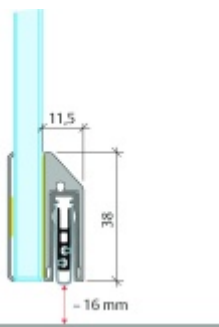

Automatická těsnící lišta Planet KG-SC úzká, nalepovací sada s krytkou Černá tryskaná C35, 709 mm (lze zkrátit do 585 mm)

Planet SWISS ®

ID produktu: 33325

Automatické dveřní těsnění, vhodné pro protipožární a kouřotěsné dveře, jednostranný spouštěč s paralelním spouštěním a automatickou kompenzací pro šikmé podlahy, ochranný profil ve stříbrném eloxovaném provedení EV1, matně nerezové oceli nebo matně černém eloxovaném provedení C35, k nalepení na boční stranu.

Model lišty: Planet KG-S narrow, FH+RD (požární a kouřotěsné dveře), 48 dB

Hlavní funkce

- Automatická padací lišta pro skleněné dveře
- Výška výsuvu až 16 mm
- Úroveň zvukové pohltivosti až 48 dB při optimálním utěsnění
- Úzké těsnění Planet KG-S, lepené na boční stranu pomocí UV lepidla nebo dvojitou lepicí páskou
- Připraveno k použití ihned po instalaci díky bočním upevňovacím šroubům
- Jednostranné a tiché ovládání
- Žádné škrábání / vlečení na podlaze díky paralelnímu pádu
- Automatické vyrovnání šikmých podlah
- Vysoce kvalitní silikonový lem, nastavitelný boční výstupek
- Snadné nastavení výšky pádu
- Možnost zkrácení na nejbližší menší skladovou délku
- Záruka 7 let

Dodávka včetně příslušenství

Kompletní sada se skládá ze zápusťného těsnění, ochranného profilu s připravenou dvojitou lepicí páskou, krycích desek, dorazových desek, upevňovacích šroubů, optické fólie, imbusového klíče.

Vlastnosti automatické lišty: