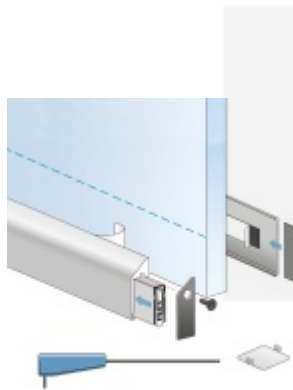

Automatická těsnící lišta Planet KG-SC úzká, nalepovací sada s krytkou Černá tryskaná C35, 709 mm (lze zkrátit do 585 mm)

Planet SWISS ®

ID produktu: 33325

Automatické dveřní těsnění, vhodné pro protipožární a kouřotěsné dveře, jednostranný spouštěč s paralelním spouštěním a automatickou kompenzací pro šikmé podlahy, ochranný profil ve stříbrném eloxovaném provedení EV1, matně nerezové oceli nebo matně černém eloxovaném provedení C35, k nalepení na boční stranu.

Model lišty: Planet KG-S narrow, FH+RD (požární a kouřotěsné dveře), 48 dB

Hlavní funkce

- Automatická padací lišta pro skleněné dveře
- Výška výsuvu až 16 mm
- Úroveň zvukové pohltivosti až 48 dB při optimálním utěsnění
- Úzké těsnění Planet KG-S, lepené na boční stranu pomocí UV lepidla nebo dvojitou lepicí páskou
- Připraveno k použití ihned po instalaci díky bočním upevňovacím šroubům
- Jednostranné a tiché ovládání
- Žádné škrábání / vlečení na podlaze díky paralelnímu pádu
- Automatické vyrovnání šikmých podlah
- Vysoce kvalitní silikonový lem, nastavitelný boční výstupek
- Snadné nastavení výšky pádu
- Možnost zkrácení na nejbližší menší skladovou délku
- Záruka 7 let

Dodávka včetně příslušenství

Kompletní sada se skládá ze zápusťného těsnění, ochranného profilu s připravenou dvojitou lepicí páskou, krycích desek, dorazových desek, upevňovacích šroubů, optické fólie, imbusového klíče.

Vlastnosti automatické lišty: