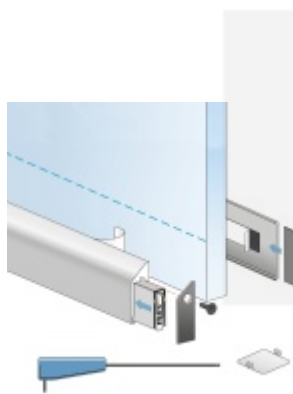

Automatická těsnící lišta Planet KG-SC úzká, nalepovací sada s krytkou Černá tryskaná C35, 584 mm (lze zkrátit do 460 mm)

Planet SWISS

ID produktu: 33326

Automatické dveřní těsnění, vhodné pro protipožární a kouřotěsné dveře, jednostranný spouštěč s paralelním spouštěním a automatickou kompenzací pro šikmé podlahy, ochranný profil ve stříbrném eloxovaném provedení EV1, matné nerezové oceli nebo matně černém eloxovaném provedení C35, k nalepení na boční stranu.

Model lišty: Planet KG-S narrow, FH+RD (požární a kouřotěsné dveře), 48 dB

Hlavní funkce

- Automatická padací lišta pro skleněné dveře
- Výška výsuvu až 16 mm
- Úroveň zvukové pohltivosti až 48 dB při optimálním utěsnění
- Úzké těsnění Planet KG-S, lepené na boční stranu pomocí UV lepidla nebo dvojitou lepicí páskou
- Připraveno k použití ihned po instalaci díky bočním upevňovacím šroubům
- Jednostranné a tiché ovládání
- Žádné škrábání / vlečení na podlaze díky paralelnímu pádu
- Automatické vyrovnání šikmých podlah
- Vysoce kvalitní silikonový lem, nastavitelný boční výstupek
- Snadné nastavení výšky pádu
- Možnost zkrácení na nejbližší menší skladovou délku
- Záruka 7 let

Dodávka včetně příslušenství

Kompletní sada se skládá ze zápusťného těsnění, ochranného profilu s připravenou dvojitou lepicí páskou, krycích desek, dorazových desek, upevňovacích šroubů, optické fólie, imbusového klíče.

Vlastnosti automatické lišty: