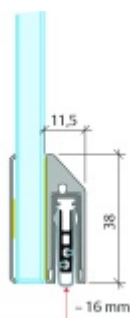

Automatická těsnící lišta Planet KG-SC úzká, nalepovací sada s krytkou Černá tryskaná C35, 584 mm (lze zkrátit do 460 mm)

Planet SWISS ®

ID produktu: 33326

Automatické dveřní těsnění, vhodné pro protipožární a kouřotěsné dveře, jednostranný spouštěč s paralelním spouštěním a automatickou kompenzací pro šikmé podlahy, ochranný profil ve stříbrném eloxovaném provedení EV1, matné nerezové oceli nebo matně černém eloxovaném provedení C35, k nalepení na boční stranu.

Model lišty: Planet KG-S narrow, FH+RD (požární a kouřotěsné dveře), 48 dB

Hlavní funkce

- Automatická padací lišta pro skleněné dveře
- Výška výsuvu až 16 mm
- Úroveň zvukové pohltivosti až 48 dB při optimálním utěsnění
- Úzké těsnění Planet KG-S, lepené na boční stranu pomocí UV lepidla nebo dvojitou lepicí páskou
- Připraveno k použití ihned po instalaci díky bočním upevňovacím šroubům
- Jednostranné a tiché ovládání
- Žádné škrábání / vlečení na podlaze díky paralelnímu pádu
- Automatické vyrovnání šikmých podlah
- Vysoce kvalitní silikonový lem, nastavitelný boční výstupek
- Snadné nastavení výšky pádu
- Možnost zkrácení na nejbližší menší skladovou délku
- Záruka 7 let

Dodávka včetně příslušenství

Kompletní sada se skládá ze zápusťného těsnění, ochranného profilu s připravenou dvojitou lepicí páskou, krycích desek, dorazových desek, upevňovacích šroubů, optické fólie, imbusového klíče.

Vlastnosti automatické lišty: