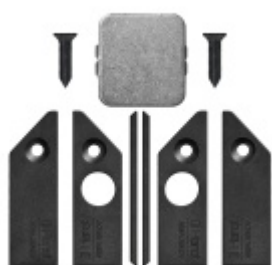

Automatická těsnící lišta Planet KG-SC úzká, nalepovací sada s krytkou Černá tryskaná C35, 584 mm (lze zkrátit do 460 mm)

Planet SWISS ®

ID produktu: 33326

Automatické dveřní těsnění, vhodné pro protipožární a kouřotěsné dveře, jednostranný spouštěč s paralelním spouštěním a automatickou kompenzací pro šikmé podlahy, ochranný profil ve stříbrném eloxovaném provedení EV1, matné nerezové oceli nebo matně černém eloxovaném provedení C35, k nalepení na boční stranu.

Model lišty: Planet KG-S narrow, FH+RD (požární a kouřotěsné dveře), 48 dB

Hlavní funkce

- Automatická padací lišta pro skleněné dveře
- Výška výsuvu až 16 mm
- Úroveň zvukové pohltivosti až 48 dB při optimálním utěsnění
- Úzké těsnění Planet KG-S, lepené na boční stranu pomocí UV lepidla nebo dvojitou lepicí páskou
- Připraveno k použití ihned po instalaci díky bočním upevňovacím šroubům
- Jednostranné a tiché ovládání
- Žádné škrábání / vlečení na podlaze díky paralelnímu pádu
- Automatické vyrovnání šikmých podlah
- Vysoce kvalitní silikonový lem, nastavitelný boční výstupek
- Snadné nastavení výšky pádu
- Možnost zkrácení na nejbližší menší skladovou délku
- Záruka 7 let

Dodávka včetně příslušenství

Kompletní sada se skládá ze zápusťného těsnění, ochranného profilu s připravenou dvojitou lepicí páskou, krycích desek, dorazových desek, upevňovacích šroubů, optické fólie, imbusového klíče.

Vlastnosti automatické lišty: