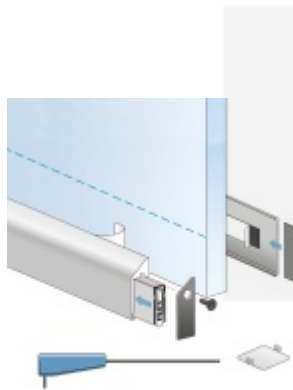

Automatická těsnící lišta Planet KG-SC úzká, nalepovací sada s krytkou Černá tryskaná C35, 459 mm (lze zkrátit do 335 mm)

Planet SWISS®

ID produktu: 33327

Automatické dveřní těsnění, vhodné pro protipožární a kouřotěsné dveře, jednostranný spouštěč s paralelním spouštěním a automatickou kompenzací pro šikmé podlahy, ochranný profil ve stříbrném eloxovaném provedení EV1, matné nerezové oceli nebo matně černém eloxovaném provedení C35, k nalepení na boční stranu.

Model lišty: Planet KG-S narrow, FH+RD (požární a kouřotěsné dveře), 48 dB

Hlavní funkce

- Automatická padací lišta pro skleněné dveře
- Výška výsuvu až 16 mm
- Úroveň zvukové pohltivosti až 48 dB při optimálním utěsnění
- Úzké těsnění Planet KG-S, lepené na boční stranu pomocí UV lepidla nebo dvojitou lepicí páskou
- Připraveno k použití ihned po instalaci díky bočním upevňovacím šroubům
- Jednostranné a tiché ovládání
- Žádné škrábání / vlečení na podlaze díky paralelnímu pádu
- Automatické vyrovnání šikmých podlah
- Vysoce kvalitní silikonový lem, nastavitelný boční výstupek
- Snadné nastavení výšky pádu
- Možnost zkrácení na nejbližší menší skladovou délku
- Záruka 7 let

Dodávka včetně příslušenství

Kompletní sada se skládá ze zápusťného těsnění, ochranného profilu s připravenou dvojitou lepicí páskou, krycích desek, dorazových desek, upevňovacích šroubů, optické fólie, imbusového klíče.

Vlastnosti automatické lišty: