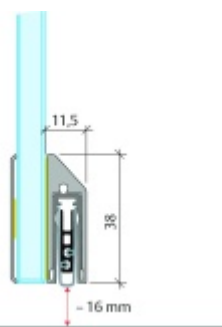

Automatická těsnící lišta Planet KG-SC úzká, nalepovací sada s krytkou Černá tryskaná C35, 459 mm (lze zkrátit do 335 mm)

Planet SWISS

ID produktu: 33327

Automatické dveřní těsnění, vhodné pro protipožární a kouřotěsné dveře, jednostranný spouštěč s paralelním spouštěním a automatickou kompenzací pro šikmé podlahy, ochranný profil ve stříbrném eloxovaném provedení EV1, matné nerezové oceli nebo matně černém eloxovaném provedení C35, k nalepení na boční stranu.

Model lišty: Planet KG-S narrow, FH+RD (požární a kouřotěsné dveře), 48 dB

Hlavní funkce

- Automatická padací lišta pro skleněné dveře
- Výška výsuvu až 16 mm
- Úroveň zvukové pohltivosti až 48 dB při optimálním utěsnění
- Úzké těsnění Planet KG-S, lepené na boční stranu pomocí UV lepidla nebo dvojitou lepicí páskou
- Připraveno k použití ihned po instalaci díky bočním upevňovacím šroubům
- Jednostranné a tiché ovládání
- Žádné škrábání / vlečení na podlaze díky paralelnímu pádu
- Automatické vyrovnání šikmých podlah
- Vysoce kvalitní silikonový lem, nastavitelný boční výstupek
- Snadné nastavení výšky pádu
- Možnost zkrácení na nejbližší menší skladovou délku
- Záruka 7 let

Dodávka včetně příslušenství

Kompletní sada se skládá ze zápusťného těsnění, ochranného profilu s připravenou dvojitou lepicí páskou, krycích desek, dorazových desek, upevňovacích šroubů, optické fólie, imbusového klíče.

Vlastnosti automatické lišty: