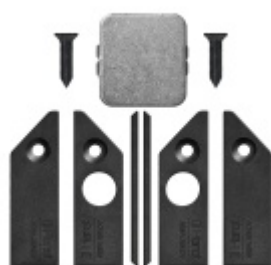

Automatická těsnící lišta Planet KG-SC úzká, nalepovací sada s krytkou Černá tryskaná C35, 459 mm (lze zkrátit do 335 mm)

Planet SWISS

ID produktu: 33327

Automatické dveřní těsnění, vhodné pro protipožární a kouřotěsné dveře, jednostranný spouštěč s paralelním spouštěním a automatickou kompenzací pro šikmé podlahy, ochranný profil ve stříbrném eloxovaném provedení EV1, matné nerezové oceli nebo matně černém eloxovaném provedení C35, k nalepení na boční stranu.

Model lišty: Planet KG-S narrow, FH+RD (požární a kouřotěsné dveře), 48 dB

Hlavní funkce

- Automatická padací lišta pro skleněné dveře
- Výška výsuvu až 16 mm
- Úroveň zvukové pohltivosti až 48 dB při optimálním utěsnění
- Úzké těsnění Planet KG-S, lepené na boční stranu pomocí UV lepidla nebo dvojitou lepicí páskou
- Připraveno k použití ihned po instalaci díky bočním upevňovacím šroubům
- Jednostranné a tiché ovládání
- Žádné škrábání / vlečení na podlaze díky paralelnímu pádu
- Automatické vyrovnání šikmých podlah
- Vysoce kvalitní silikonový lem, nastavitelný boční výstupek
- Snadné nastavení výšky pádu
- Možnost zkrácení na nejbližší menší skladovou délku
- Záruka 7 let

Dodávka včetně příslušenství

Kompletní sada se skládá ze zápusťného těsnění, ochranného profilu s připravenou dvojitou lepicí páskou, krycích desek, dorazových desek, upevňovacích šroubů, optické fólie, imbusového klíče.

Vlastnosti automatické lišty: