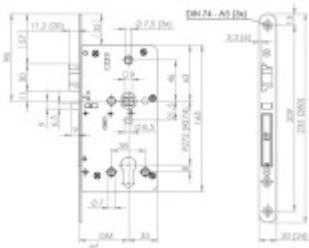

Čelo zámku: 20x235 mm (na poptání jiné rozměry)

Rozeč: 72 mm

Backset: 55 mm (na poptání jiné rozměry)

Hlavní přednosti zámku ÜLOCK:

- Zámek je kompatibilní se všemi typy dveřních klik a štítků
- Provoz na standardní AAA baterii a bezdrátové ovládání nevyžaduje instalaci kabeláže
- Panikové provedení na vnitřní straně zámku. Zevnitř otevřete vždy pouze stiskem kliky.
- Samozamykácí funkce jako standard
- Volitelný backset 55, 60, 65, 70, 80 mm
- Volitelná šířka a délka čelního štítku