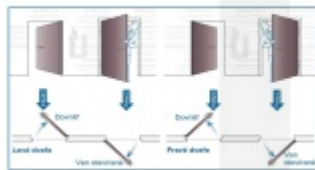

Čelo zámku: 20x235 mm (na poptání jiné rozměry)

Rozeč: 72 mm

Backset: 55 mm (na poptání jiné rozměry)

Hlavní přednosti zámku ÜLOCK:

- Zámek je kompatibilní se všemi typy dveřních klik a štítků
- Provoz na standardní AAA baterii a bezdrátové ovládání nevyžaduje instalaci kabeláže
- Panikové provedení na vnitřní straně zámku. Zevnitř otevřete vždy pouze stiskem kliky.
- Samozamykácí funkce jako standard
- Volitelný backset 55, 60, 65, 70, 80 mm
- Volitelná šířka a délka čelního štítku

Popis funkce:

Zámek je nutné vždy osadit sestavou kování klika/klika. V neaktivním stavu jsou dveře vždy uzamčeny samozamykací střílkou a vnější klika je po stisknutí pasivní.

Z vnitřní strany dveří je možné zámek vždy odemknout a dveře otevřít pouhým stisknutím kliky.