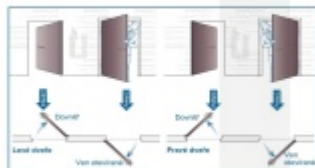

Čelo zámku: 20x235 m (na poptání jiné rozměry)

Rozteč: 72 mm

Backset: 55 mm (na poptání jiné rozměry)

Hlavní přednosti zámku ÜLOCK:

- Zámek je kompatibilní se všemi typy dveřních klik a štítků
- Provoz na standardní AAA baterii a bezdrátové ovládání nevyžaduje instalaci kabeláže
- Panikové provedení na vnitřní straně zámku. Zevnitř otevřete vždy pouze stiskem kliky.
- Samozamykací funkce jako standard
- Volitelný backset 55, 60, 65, 70, 80 mm

- Volitelná šířka a délka čelního štítku

Popis funkce:

Zámek je nutné vždy osadit sestavou kování klika/klika. V neaktivním stavu jsou dveře vždy uzamčeny samozamykací střílkou a vnější klika je po stisknutí pasivní.