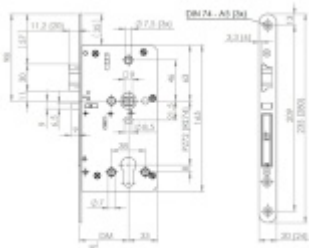

Čelo zámku: 20x235 m (na poptání jiné rozměry)

Rozteč: 72 mm

Backset: 55 mm (na poptání jiné rozměry)

Hlavní přednosti zámku ÜLOCK:

- Zámek je kompatibilní se všemi typy dveřních klik a štítků
- Provoz na standardní AAA baterii a bezdrátové ovládání nevyžaduje instalaci kabeláže
- Panikové provedení na vnitřní straně zámku. Zevnitř otevřete vždy pouze stiskem kliky.
- Samozamykací funkce jako standard
- Volitelný backset 55, 60, 65, 70, 80 mm