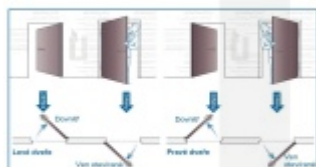

Čelo zámku: 20x235 m (na poptání jiné rozměry)

Rozteč: 72 mm

Backset: 55 mm (na poptání jiné rozměry)

Hlavní přednosti zámku ÜLOCK:

- Zámek je kompatibilní se všemi typy dveřních klik a štítků
- Provoz na standardní AAA baterii a bezdrátové ovládání nevyžaduje instalaci kabeláže
- Panikové provedení na vnitřní straně zámku. Zevnitř otevřete vždy pouze stiskem kliky.
- Samozamykací funkce jako standard
- Volitelný backset 55, 60, 65, 70, 80 mm

- Volitelná šířka a délka čelního štítku

Popis funkce:

Zámek je nutné vždy osadit sestavou kování klika/klika. V neaktivním stavu jsou dveře vždy uzamčeny samozamykací střílkou a vnější klika je po stisknutí pasivní.