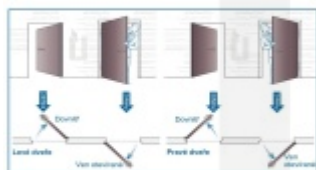

ÜLOCK-B, BL elektromechanický zámek, Ücontrol Levé ven otevírané, 55 mm, 20x235x3 mm

ID produktu: 33340

Samozamykací, bezdrátový bateriový zámek pro interiérové dveře kompatibilní a aplikací Ücontrol.

Zámek se primárně ovládá mobilem pomocí bezplatné mobilní aplikace [Ücontrol](#).

Ovládejte tento zámek jednoduše mobilem, na dálku přes internet, klávesnicí, čtečkou otisků prstů, dálkovým ovladačem nebo externě pomocí jiného zařízení.

Všechna tato zařízení naleznete v příslušenství a lze je vzájemně kombinovat, vše bezdrátově na baterii.

Stavte si vlastní chytrou domácnost pomocí jedné aplikace.

V příslušenství naleznete další ovládací periferie jako klávesnice, čtečka otisků prstů. Všechny kompatibilní produkty naleznete v příslušenství.

Čelo zámku: 20x235 m (na poptání jiné rozměry)

Rozteč: 72 mm

Backset: 55 mm (na poptání jiné rozměry)

Hlavní přednosti zámku ÜLOCK:

- Zámek je kompatibilní se všemi typy dveřních klik a štítků
- Provoz na standardní AAA baterii a bezdrátové ovládání nevyžaduje instalaci kabeláže
- Panikové provedení na vnitřní straně zámku. Zevnitř otevřete vždy pouze stiskem kliky.
- Samozamykací funkce jako standard
- Volitelný backset 55, 60, 65, 70, 80 mm