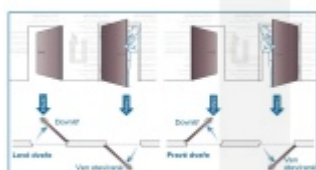

ÜLOCK-B, BL elektromechanický zámek, Ücontrol Pravé dovnitř otevírané, 55 mm, 20x235x3 mm

ID produktu: 33341

Samozamykací, bezdrátový bateriový zámek pro interiérové dveře kompatibilní a aplikací Ücontrol.

Zámek se primárně ovládá mobilem pomocí bezplatné mobilní aplikace [Ücontrol](#).

Ovládejte tento zámek jednoduše mobilem, na dálku přes internet, klávesnicí, čtečkou otisků prstů, dálkovým ovladačem nebo externě pomocí jiného zařízení.

Všechna tato zařízení naleznete v příslušenství a lze je vzájemně kombinovat, vše bezdrátově na baterii.

Stavte si vlastní chytrou domácnost pomocí jedné aplikace.

V příslušenství naleznete další ovládací periferie jako klávesnice, čtečka otisků prstů. Všechny kompatibilní produkty naleznete v příslušenství.

Čelo zámku: 20x235 m (na poptání jiné rozměry)

Rozteč: 72 mm

Backset: 55 mm (na poptání jiné rozměry)

Hlavní přednosti zámku ÜLOCK:

- Zámek je kompatibilní se všemi typy dveřních klik a štítků
- Provoz na standardní AAA baterii a bezdrátové ovládání nevyžaduje instalaci kabeláže
- Panikové provedení na vnitřní straně zámku. Zevnitř otevřete vždy pouze stiskem kliky.
- Samozamykací funkce jako standard
- Volitelný backset 55, 60, 65, 70, 80 mm