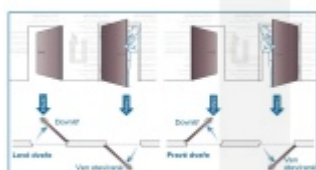

Všechna tato zařízení naleznete v příslušenství a lze je vzájemně kombinovat, vše bezdrátově na baterii.

Stavte si vlastní chytrou domácnost pomocí jedné aplikace.

V příslušenství naleznete další ovládací periferie jako klávesnice, čtečka otisků prstů. Všechny kompatibilní produkty naleznete v příslušenství.

Čelo zámku: 20x235 m (na poptání jiné rozměry)

Rozteč: 72 mm

Backset: 55 mm (na poptání jiné rozměry)

Hlavní přednosti zámku ÜLOCK:

- Zámek je kompatibilní se všemi typy dveřních klik a štítků
- Provoz na standardní AAA baterii a bezdrátové ovládání nevyžaduje instalaci kabeláže
- Panikové provedení na vnitřní straně zámku. Zevnitř otevřete vždy pouze stiskem kliky.
- Samozamykací funkce jako standard
- Volitelný backset 55, 60, 65, 70, 80 mm

- Volitelná šířka a délka čelního štítku

Popis funkce:

Zámek je nutné vždy osadit sestavou kování klika/klika. V neaktivním stavu jsou dveře vždy uzamčeny samozamykací střílkou a vnější klika je po stisknutí pasivní.