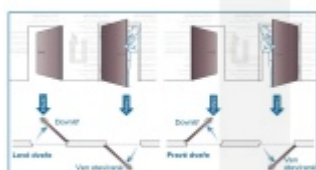

Čelo zámku: 20x235 m (na poptání jiné rozměry)

Rozteč: 72 mm

Backset: 55 mm (na poptání jiné rozměry)

Hlavní přednosti zámku ÜLOCK:

- Zámek je kompatibilní se všemi typy dveřních klik a štítků
- Provoz na standardní AAA baterii a bezdrátové ovládání nevyžaduje instalaci kabeláže
- Panikové provedení na vnitřní straně zámku. Zevnitř otevřete vždy pouze stiskem kliky.
- Samozamykací funkce jako standard
- Volitelný backset 55, 60, 65, 70, 80 mm

- Volitelná šířka a délka čelního štítku

Popis funkce:

Zámek je nutné vždy osadit sestavou kování klika/klika. V neaktivním stavu jsou dveře vždy uzamčeny samozamykací střílkou a vnější klika je po stisknutí pasivní.