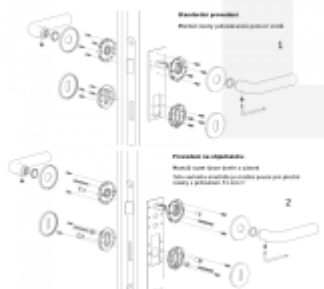

Produktový list

platný k 26. 5. 2026

luxusnikovani.cz
DELIVERED BY EFB

OLIVARI Basel L

OLIVARI

Design: Herzog & de Meuron 2025

Basel L rozvíjí stejný formální princip jako model Basel prostřednictvím řešení s integrovanou rozetou, která posiluje vizuální kontinuitu mezi klikou a dveřmi.

Pár klik na dveře včetně nízkých rozet pod kliku a pro klíč.

Rozety mají výšku 5 mm

Materiál: masivní mosaz s povrchovými úpravami

Superfinish povrchy mají záruku 10 let na povrchovou úpravu.

Sada kování lze objednat také bez spodních rozet pro klíč nebo s WC kličkou.

Rozety se standardně montují jednostranně pomocí vrutů. Lze objednat provedení montáž rozet skrze dveře a zámek. Tato varianta montáže je možná pouze pro ploché rozety s průměrem 51 mm.

Chrom leštěný

OLIVARI Basel L
Chrom leštěný, Bez rozety/otvoru pro klíč