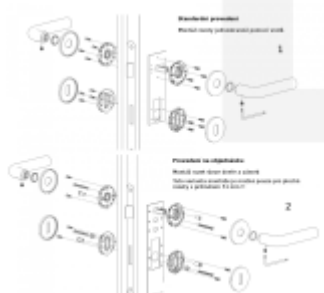

Produktový list

platný k 5. 6. 2026

luxusnikovani.cz
DELIVERED BY EFB

OLIVARI Basel L

OLIVARI 

Design: Herzog & de Meuron 2025

Basel L rozvíjí stejný formální princip jako model Basel prostřednictvím řešení s integrovanou rozetou, která posiluje vizuální kontinuitu mezi klikou a dveřmi.

Pár klik na dveře včetně nízkých rozet pod kliku a pro klíč.

Rozety mají výšku 5 mm

Materiál: masivní mosaz s povrchovými úpravami

Superfinish povrchy mají záruku 10 let na povrchovou úpravu.

Sada kování lze objednat také bez spodních rozet pro klíč nebo s WC kličkou.

Rozety se standardně montují jednostranně pomocí vrutů. Lze objednat provedení montáž rozet skrze dveře a zámek. Tato varianta montáže je možná pouze pro ploché rozety s průměrem 51 mm.

Chrom leštěný

OLIVARI Basel L
Chrom leštěný, Bez rozety/otvoru pro klíč