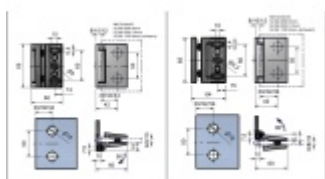

Pant pro sprchové dveře Aquaglide, zed'/sklo, chrom

Závěs pro skleněné dveřní křídlo sprchového koutu

Montáž: zed'/sklo

Zamak povrchovou úpravou leštěný chrom

Otevírání dovnitř nebo ven ze sprchového koutu.

Těsnění prochází skrze pant.

Síla skla: 6/8/10 mm

Maximální váha skla 40 Kg / 2 panty.

Certifikace dle DIN EN14428:2015+A1:2018

Uvedená cena je včetně spojovacího materiálu

Otevírání dovnitř

[Pant pro sprchové dveře Aquaglide, zed'/sklo, chrom](#)
[Otevírání dovnitř](#)