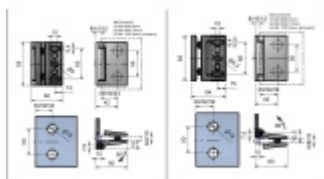

Otevírání dovnitř nebo ven ze sprchového koutu.

Těsnění prochází skrze pant.

Síla skla: 6/8/10 mm

Maximální váha skla 40 Kg / 2 panty.

Certifikace dle DIN EN14428:2015+A1:2018

Uvedená cena je včetně spojovacího materiálu

Otevírání dovnitř

[Pant pro sprchové dveře Aquaglide, zed'/sklo, chrom](#)
[Otevírání dovnitř](#)

DETAIL

Termín bude prověřen u dodavatele **900 Kč bez DPH**
1 089 Kč s DPH

Otevírání ven

[Pant pro sprchové dveře Aquaglide, zed'/sklo, chrom](#)
[Otevírání ven](#)