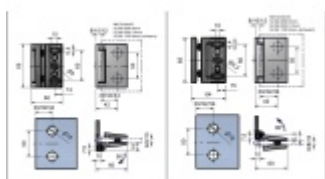

## Pant pro sprchové dveře Aquaglide, zed'/sklo, chrom

Závěs pro skleněné dveřní křídlo sprchového koutu

Montáž: zed'/sklo

Zamak povrchovou úpravou leštěný chrom

Otevírání dovnitř nebo ven ze sprchového koutu.

Těsnění prochází skrze pant.

Síla skla: 6/8/10 mm

Maximální váha skla 40 Kg / 2 panty.

Certifikace dle DIN EN14428:2015+A1:2018

Uvedená cena je včetně spojovacího materiálu