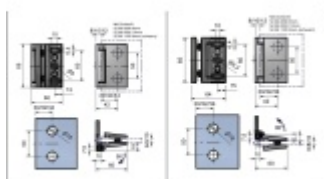

Pant pro sprchové dveře Aquaglide, zed'/sklo, chrom Otevírání dovnitř

ID produktu: 33369

Závěs pro skleněné dveřní křídlo sprchového koutu

Montáž: zed'/sklo

Zamak povrchovou úpravou leštěný chrom

Otevírání dovnitř nebo ven ze sprchového koutu.

Těsnění prochází skrze pant.

Síla skla: 6/8/10 mm

Maximální váha skla 40 Kg / 2 panty.

Certifikace dle DIN EN14428:2015+A1:2018

Uvedená cena je včetně spojovacího materiálu

Vaše cena bez DPH

900 Kč

Vaše cena s DPH