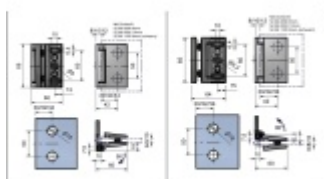

Pant pro sprchové dveře Aquaglide, zed'/sklo, chrom Otevírání dovnitř

ID produktu: 33369

Závěs pro skleněné dveřní křídlo sprchového koutu

Montáž: zed'/sklo

Zamak povrchovou úpravou leštěný chrom

Otevírání dovnitř nebo ven ze sprchového koutu.

Těsnění prochází skrze pant.

Síla skla: 6/8/10 mm

Maximální váha skla 40 Kg / 2 panty.

Certifikace dle DIN EN14428:2015+A1:2018

Uvedená cena je včetně spojovacího materiálu

Vaše cena bez DPH

36,73 €

Vaše cena s DPH