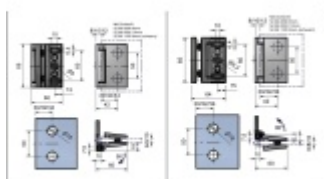

Pant pro sprchové dveře Aquaglide, zed'/sklo, chrom Otevírání ven

ID produktu: 33370

Závěs pro skleněné dveřní křídlo sprchového koutu

Montáž: zed'/sklo

Zamak povrchovou úpravou leštěný chrom

Otevírání dovnitř nebo ven ze sprchového koutu.

Těsnění prochází skrze pant.

Síla skla: 6/8/10 mm

Maximální váha skla 40 Kg / 2 panty.

Certifikace dle DIN EN14428:2015+A1:2018

Uvedená cena je včetně spojovacího materiálu

Vaše cena bez DPH

930 Kč

Vaše cena s DPH