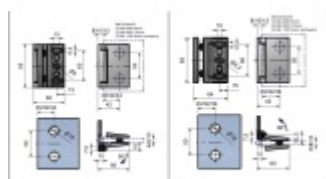

## Pant pro sprchové dveře Aquaglide, zeď/sklo, chrom Otevírání ven

ID produktu: 33370

Závěs pro skleněné dveřní křídlo sprchového koutu

Montáž: zeď/sklo

Zamak povrchovou úpravou leštěný chrom

Otevírání dovnitř nebo ven ze sprchového koutu.

Těsnění prochází skrze pant.

Síla skla: 6/8/10 mm

Maximální váha skla 40 Kg / 2 panty.

Certifikace dle DIN EN14428:2015+A1:2018

Uvedená cena je včetně spojovacího materiálu

**Vaše cena bez DPH**

**930 Kč**

Vaše cena s DPH