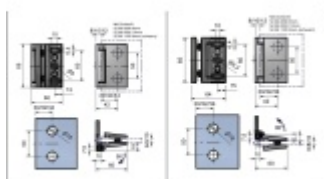

Pant pro sprchové dveře Aquaglide, zed'/sklo, chrom Otevírání ven

ID produktu: 33370

Závěs pro skleněné dveřní křídlo sprchového koutu

Montáž: zed'/sklo

Zamak povrchovou úpravou leštěný chrom

Otevírání dovnitř nebo ven ze sprchového koutu.

Těsnění prochází skrze pant.

Síla skla: 6/8/10 mm

Maximální váha skla 40 Kg / 2 panty.

Certifikace dle DIN EN14428:2015+A1:2018

Uvedená cena je včetně spojovacího materiálu

Vaše cena bez DPH

37,96 €

Vaše cena s DPH