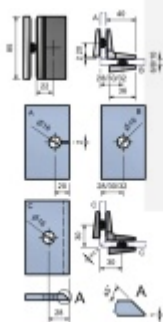

## Držák skleněné zástěny rohový Aquaglide, sklo/sklo, 90°, chrom

ID produktu: 33371

Držák skleněné zástěny sprchového koutu

Materiál Zamak s povrchem chrom leštěný

**Vaše cena bez DPH**

**957 Kč**

Vaše cena s DPH