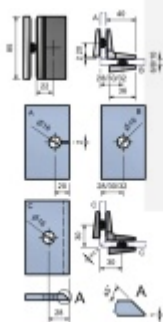

## Držák skleněné zástěny rohový Aquaglide, sklo/sklo, 90°, chrom

ID produktu: 33371

Držák skleněné zástěny sprchového koutu

Materiál Zamak s povrchem chrom leštěný

**Vaše cena bez DPH**

**39,06 €**

Vaše cena s DPH