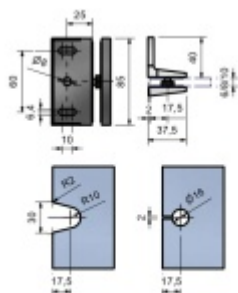

Držák skleněné zástěny rohový Aquadlide, zed'/sklo, 90°, chrom

ID produktu: 33372

Držák skleněné zástěny sprchového koutu

Materiál Zamak s povrchem chrom leštěný

Vaše cena bez DPH

754 Kč

Vaše cena s DPH

912,34 Kč