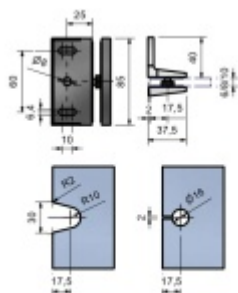

Držák skleněné zástěny rohový Aquaglide, zed'/sklo, 90°, chrom

ID produktu: 33372

Držák skleněné zástěny sprchového koutu

Materiál Zamak s povrchem chrom leštěný

Vaše cena bez DPH

754 Kč

Vaše cena s DPH

912,34 Kč