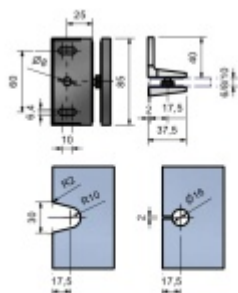

Držák skleněné zástěny rohový Aquadlide, zed'/sklo, 90°, chrom

ID produktu: 33372

Držák skleněné zástěny sprchového koutu

Materiál Zamak s povrchem chrom leštěný

Vaše cena bez DPH

30,78 €

Vaše cena s DPH

37,24 €