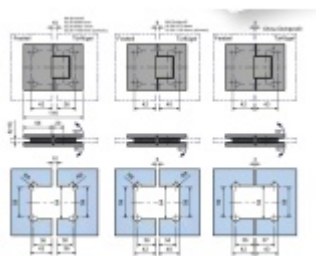

Zobrazit produkt