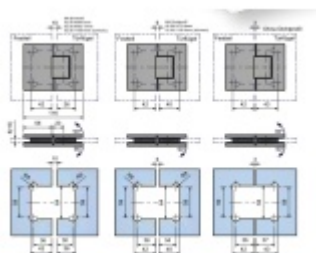

Zobrazit produkt