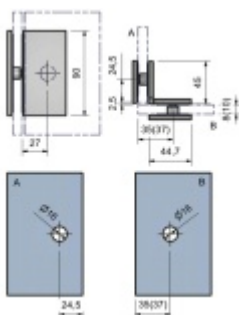

Držák skleněné zástěny rohový SUPERIOR - sklo/sklo 90°, více povrchů Matný nikl

ID produktu: 33376

Úchyt skla sprchového koutu pro kombinaci sklo/sklo

Masivní mosaz s povrchovou úpravou

Vaše cena bez DPH

930 Kč