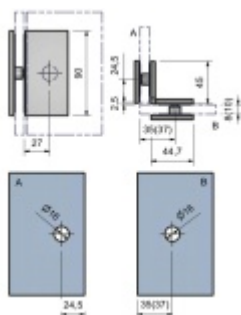

## Držák skleněné zástěny rohový SUPERIOR - sklo/sklo 90°, více povrchů Matný nikl

ID produktu: 33376

Úchyt skla sprchového koutu pro kombinaci sklo/sklo

Masivní mosaz s povrchovou úpravou

**Vaše cena bez DPH**