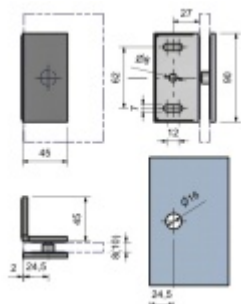

### SUPERIOR - rohový úchyt, zeď/sklo 90°, více povrchů Matný nikl

ID produktu: 33377

Úchyt skla sprchového koutu pro kombinaci sklo/sklo

Masivní mosaz s povrchovou úpravou

**Vaše cena bez DPH**

**690 Kč**