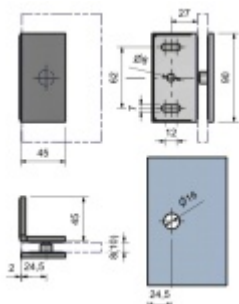

Produktový list

platný k 28. 4. 2026

luxusnikovani.cz
DELIVERED BY EFB

SUPERIOR - rohový úchyt, zeď/sklo 90°, více povrchů Matný nikl

ID produktu: 33377

Úchyt skla sprchového koutu pro kombinaci sklo/sklo

Masivní mosaz s povrchovou úpravou