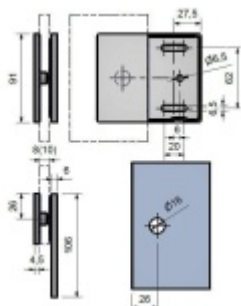

Produktový list

platný k 13. 4. 2026

luxusnikovani.cz
DELIVERED BY EFB

Držák skleněné zástěny rovný Superior, zed'/sklo, 180°, chrom

ID produktu: 33378

Držák skleněné zástěny sprchového koutu rovný

Materiál mosaz s povrchem chrom leštěný