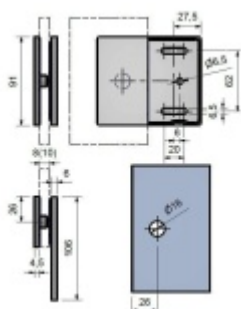

Držák skleněné zástěny rovný Superior, zed'/sklo, 180°, chrom

ID produktu: 33378

Držák skleněné zástěny sprchového koutu rovný

Materiál mosaz s povrchem chrom leštěný

Vaše cena bez DPH

39,96 €

Vaše cena s DPH