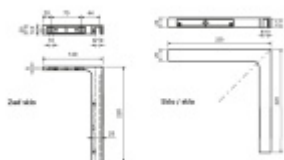

Produktový list

platný k 9. 6. 2026

luxusnikovani.cz
DELIVERED BY EFB

Stabilizační úhel pro sprchové zástěny, více povrchů Matný nikl, Zed'/sklo pravá

ID produktu: 33379

Stabilizační úhel pro montáž rohové zástěny.

Osazení zed' sklo nebo sklo/sklo

Tloušťka skla 8-10 mm

Masivní mosaz s povrchovou úpravou

Vaše cena bez DPH

1 913 Kč

Vaše cena s DPH

2 314,73 Kč

Zobrazit produkt